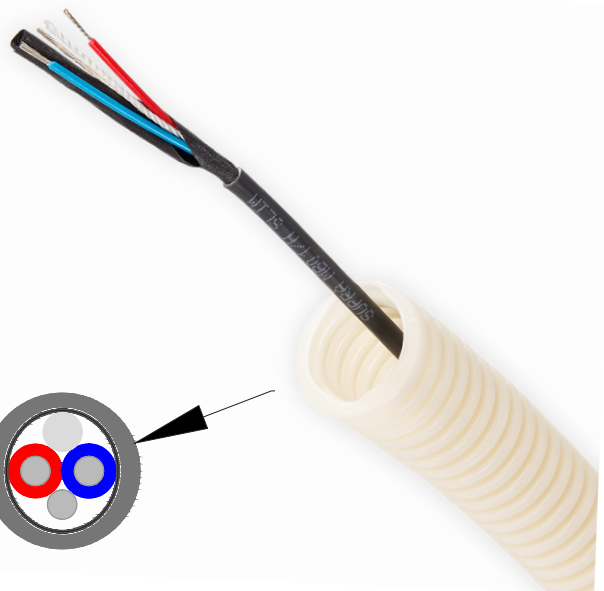

SUPRA MB01/H SLIM 1PR LINE FRHF

Signalkabel Mik/Line Installation

Dimension: 1x3x0.24mm² / AWG 23

Rev.datum: 2022-08-30

Stat-nr: 8544499390

Ursprungsland: Schweden

- Sehr gute Flammenwidrigkeit & Halogenfrei
- Extrem zugfest, verstärkt mit kohlenstoffdotiertem Nylonsieb
- Niedrige Kapazität - Vernachlässigbare inhärente Mikrofonie
- Glattes Gehäuse, perfekt zum Kabeleinziehen in Rohre

MB01/H Slim FRHF -Halogenfrei und flammenwidrig Line-/Mikrofon-/instrumentkabel

Ultradünne Konstruktion. Wie die meisten Anwendungen wird das MB01-H slim auf seinem eigenen Leiter symmetrisch mit Erde verbunden, um keinen dem Nutzsignal überlagerten Potentialausgleich zu führen. Der Aufbau des Kabels ist kompromisslos auf Mikrofone und Instrumente ausgelegt, zB E-Gitarre/Bass und andere Line-Anwendungen.

Es ist für harte Zeiten gemacht und der halogenfreie Mantel eignet sich perfekt für die Kabelverlegung in Rohren. Oberfläche aus strapazierfähigem, zähem Kunststoff, der nicht gleich aufgibt.

Hervorragend geeignet als Installationskabel in Gebäuden, die unter die gesetzliche Sammlung des Wohnungsamtes fallen
BFS 2014:3 BBR21, Gebäudeklasse Br3, Anforderung E, Acidität (Gebäude < 200 m²,
z.B. Einfamilienhäuser oder Lager und Gewerbe der Business Class 1 von < 500 m², Acidität = halogenfrei).
Brandklasse Dca-s1, d1, Rauchdichte: s1, freigesetzte Partikel: d1

KONSTRUKTION

Leiter (x2):	Zinnplätierter Cu-Draht 19x0.127 mm
Fläche:	2x0,24mm ² / AWG 23
Isolierung:	PE, Blau & Rot. Gedrehte Leiter.
Schirm:	Armierter halbleitendes Nylonband, 100%.
Schirmabdeckung:	100%
Schirmanschluss:	Zinnplätierter Bileiter 19x0.127mm
Mantel:	PE ECCOH 5943 FRHF, rund
Mittelwand, nom.	1 mm
Durchmesser, nom.	3.2 mm
Farbe:	Antrazitgrau (wahlfreie Farbe auf Bestellung)
Märkung:	SUPRA MB01/H Slim > Made in Sweden > Metermärkung
Gewicht: Nom.	15 kg/km
Verpackung:	Bobin 400m (wahlfreie Länge auf Bestellung)