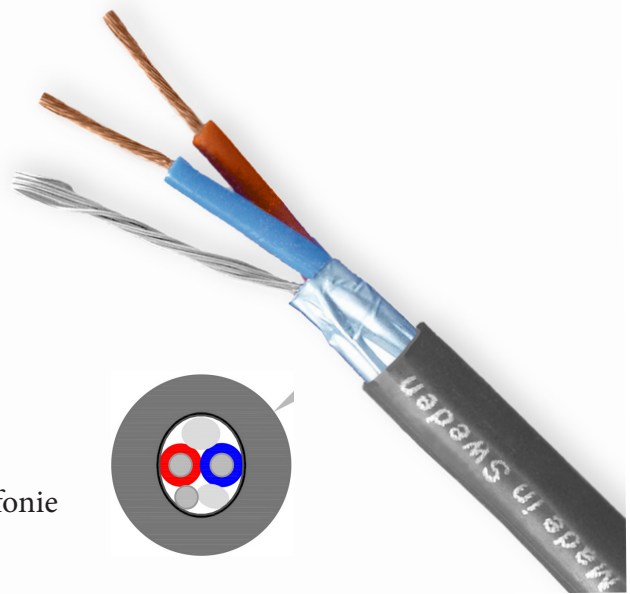

SUPRA MB01/H 1PR LINE FRHF

Signalkabel Mik/Line Installation

Dimension: 1x3x0.24mm² / AWG 23

Rev.datum: 2022-08-30

Stat-nr: 8544499390

Ursprungsland: Schweden

- Sehr gute Flammenwidrigkeit
- Halogen frei
- Niedrige Kapazität - Vernachlässigbare inhärente Mikrofonie
- Glattes Gehäuse, perfekt zum Kabeleinziehen in Rohre

MB01/H FRHF - Halogenfrei und flammenwidrig Line-/Mikrofon-/instrumentenkabel

Wie die meisten Anwendungen wird das MB01/H auf seinem eigenen Leiter erdsymmetrisch angeschlossen, um keinen dem Nutzsignal überlagerten Potentialausgleich zu führen. Der Aufbau des Kabels ist kompromisslos auf Mikrofone und Instrumente ausgelegt, zB E-Gitarre/Bass und andere Line-Anwendungen.

Es ist für eine anspruchsvollere Anwendungsbereiche gemacht und der halogenfreie Mantel eignet sich perfekt für die Kabelverlegung in Rohren. Oberfläche aus strapazierfähigem, zähem Kunststoff, der nicht gleich aufgibt.

Brandklasse Dca-s1, d1, Rauchdichte: s1, freigesetzte Partikel: d1

KONSTRUKTION

Leiter (x2):	Zinnplätierter Cu-Draht 19x0.127 mm
Fläche:	2x0,24mm ² / AWG 23
Isolierung:	PE, Blau & Rot. gedrehte Leiter.
Schirm:	Alu/Pet folie
Schirmabdeckung:	100%
Schirmanschluss:	Zinnplätierter Bileiter 19x0.127mm
Mantel:	PE ECCOH 5943 FRHF, rund
Mittelwand, nom.	1.5 mm
Durchmesser, nom.	4.8 mm
Farbe:	Antrazitgrau (wahlfreie Farbe auf Bestellung)
Märkung:	SUPRA MB01/H > Made in Sweden > Metermärkung
Gewicht: Nom.	32 kg/km
Verpackung:	Bobin 300m & 1000m (wahlfreie Länge auf Bestellung)