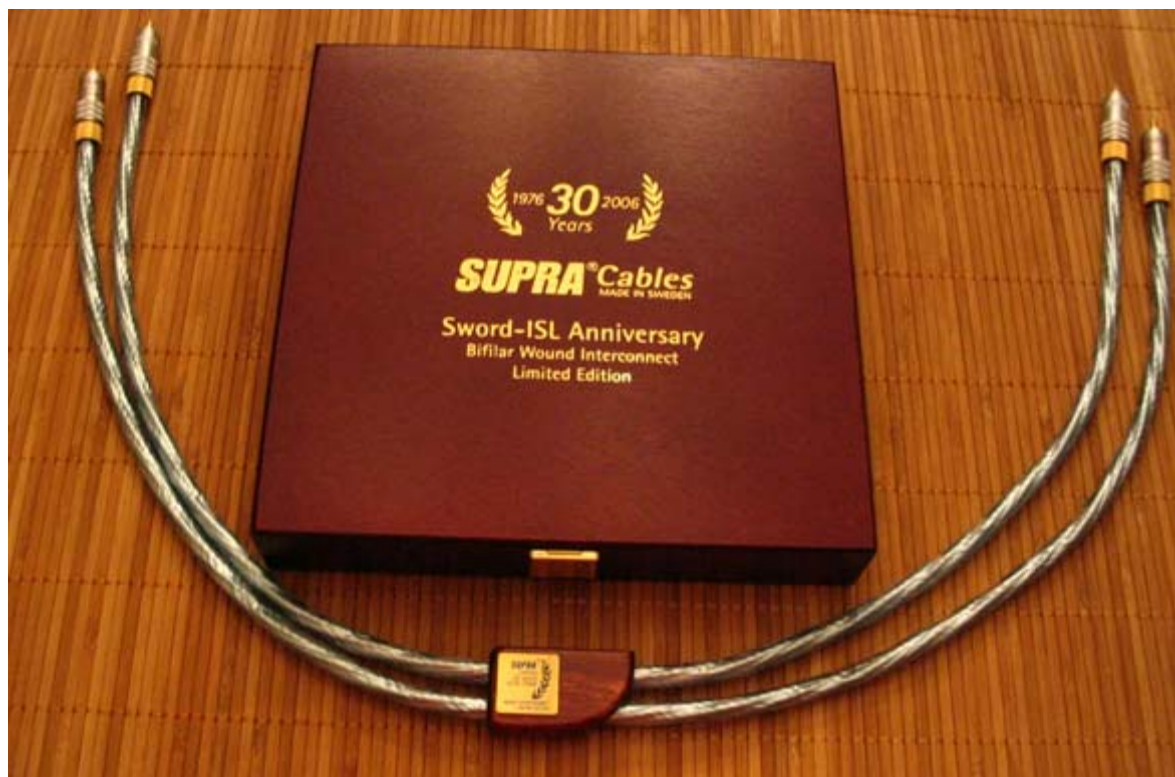

E-mail:

Schrijf je in

Om het 30-jarig bestaan van Supra Cables extra luister bij te zetten besloot directeur Tommy Jenving een interlink te ontwikkelen met een zelfde opbouw als de inmiddels beroemde Sword luidsprekerkabels. Wereldwijd zullen slechts 3000 sets van deze interlink verkocht worden waarvan 500 sets in gebalanceerde uitvoering. De interlink wordt geleverd in een fraaie houten verpakking met jubileum opdruk en in doos is ook een certificaat te vinden. Om de no nonsens mentaliteit nog eens extra te benadrukken zit er naast het certificaat ook nog een formulier bij met uitleg over de opbouw van de kabel. Hierin wordt ook uitleg gegeven over het mahonie houten blokje wat aan de interlink vast zit. Het blokje zit er om drie redenen: Om beide interlinks bij elkaar te houden, ter decoratie om het naamplaatje op te bevestigen en om door middel van de vorm, een halve pijlpunt, de signaalrichting aan te geven. Benadrukt wordt ook nog eens dat het niets met Voodoo of wat dan ook te maken heeft en dat het eigenlijk een "No nonsense blokje" genoemd zou kunnen worden. Hoe simpel kan het leven zijn.....

Cables. Daar is ook informatie te vinden over de andere Supra producten. Door de constructie is het niet mogelijk de luidsprekerkabels per meter te kopen. De interlink wordt geleverd in een 1 meter stereo set en standaard zijn de luidsprekerkabels in sets van 2x3 of 2x4 meter beschikbaar. Indien u een andere lengte wenst dan is dat op bestelling mogelijk. De connectors worden in de fabriek om de kabel gekrompen. Volgens de fabrikant zorgt deze manier voor een zekerder en zuiverder resultaat dan solderen. Op de connectors met schroefaansluiting kunnen naar keuze banaanstekkers of spades geschroefd worden. Alles bij elkaar zou het moeten resulteren in een kabel die onzichtbaar in de signaalweg zit en de muziek uit de speakers laat vloeien. Het wordt tijd om de beloftes in de praktijk te gaan toetsen.