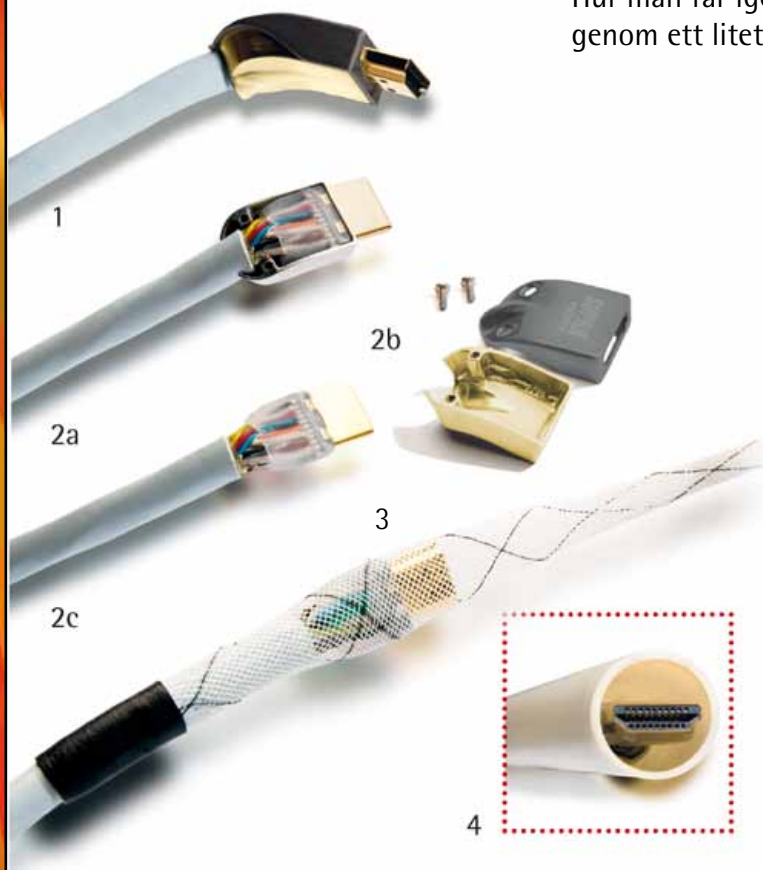

Kontaktkåporna är tillverkade i aluminium och är därmed helt skärmande. Kontakten är demonterbar, vilket förenklar kabelinstallation i väggar, kabelkanal, rör m.m. ECCOH-isolering gör kabeln något styvare men ger även en glattare yta vilket underlättar vid kabeldragning i rör.

**HDMI-HDMI/H HD A/V FRHF 12M**

E-nr. 6243271 Art.nr. 1001101508 EAN 7330060303091

**HDMI-HDMI/H HD A/V FRHF 15M**

E-nr. 6243272 Art.nr. 1001101516 EAN 7330060203107

## Tricket

Hur man får igenom en stor kontakt genom ett litet VP-rör.

### Böjd HDMI

Den demonterbara och vinklade HDMI kontakten möjliggör kabeldragning i rör (min. 20mm VP-rör) vid fasta installationer. Dessutom kan du själv välja mellan rakt eller vinklat hölje, använd den som passar bäst. Både rak och böjd kåpa medföljer i förpackningen.