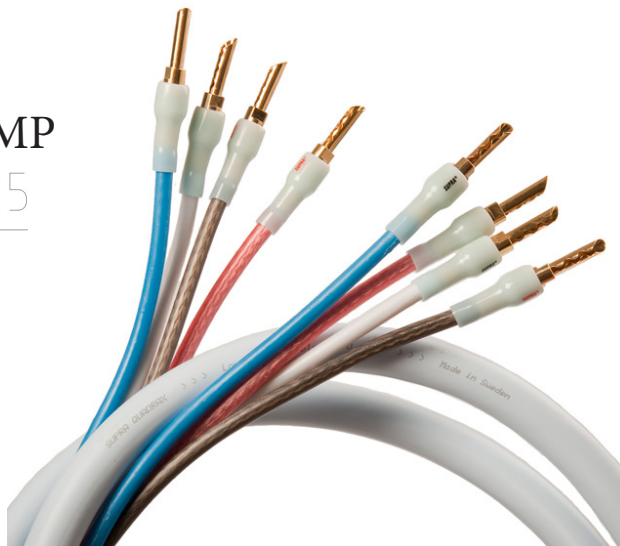

SUPRA QUADRAX COMBICON BI-AMP

Högtalarkabel

Dimension: 4x2.0mm² / AWG 15

Rev.datum: 2022-08-30

Stat-nr: 8544429010

Ursprungsland: Sverige

- Star Quad konfiguration, Bi-Amp
- Extremt låginduktiv
- Utbytbara kontakter med M6-gänga, banan/spade
- 24K guldpläterade kopparkontakter.

QUADRAX COMBICON

Tube Conductor Star Quad (= rörformade ledare, orienterade kvadratisk). Den rörformiga ledaren ökar den relativa ytan, vilket tillsammans med den fyrkantiga ledarorienteringen ger låg induktans och ökad störimmunitet genom att befinna sig i magnetnollan. Vår speciella PP isolering (polypropylene) och kärna vi spinner de tennpläterade kardelerna till den rörformiga ledaren runt är mycket kemiskt och mekaniskt stabil samt bidrar till extra låg kapacitans.

Kontakterad med Supra CombiCon vilket möjliggör val av antingen 24K guldpläterad BFA banankontakt alternativt gaffel. Se vidare kategori "kontakter" för mer information. CombiCon pressas under högt tryck på ledaren. Rätt gjord för den ihop materialet till en lufttät, homogen och elektriskt osynlig fog närmast att likna vid smältsvetsning.

Kabel med Supra CombiCon kontakter i Star Quad, (4>4) bi-ampversion

KONSTRUKTION

Kabel:	QUADRAX 4x2.0
Area:	4x2.0mm ² / AWG 14
Ledare:	+ Blå/röd, - svart/vit
Mantel:	PVC GA78, rund
Diameter, nom.	15 mm
Färg:	Isblå (andra färger på beställning)
Märkning:	SUPRA QUADRAX 4x2.0 > Made in Sweden > Metermärkning
Kablage:	Stereopar, 4 > 4 kontakter, Höger = röd, vänster = svart
Kontakter:	Combicon, 16 x Bananstift & 16 x spadar ingår
- Material:	24K guldpläterad koppar
- Montering:	Krimp, 16 x Combicon CB02 M6
- Böjskydd:	Sleeve 8 x S2-4 röd, 8 x S2-4 svart
Kabelsplitt:	20cm, Sleeve 2 x S15 röd, 2 x S15 svart
Signalriktning:	Följ pilar > Förstärkare > Högtalare
Förpackning:	Kartong 35x35x10 cm