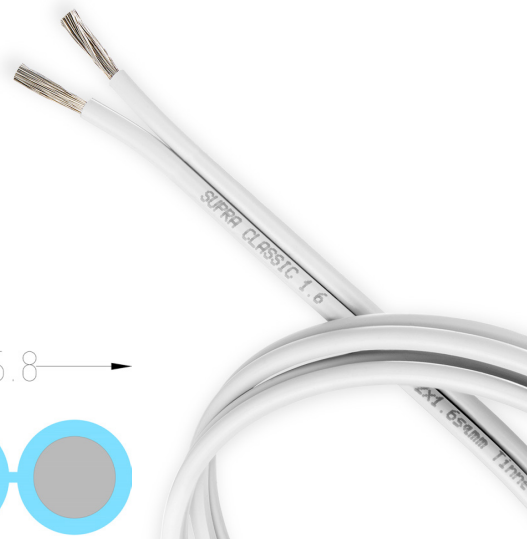

SUPRA CLASSIC MINI 2X1.6

Classic Högtalarkabel

Dimension: 2x1.6mm² / AWG 15

Rev.datum: 2022-08-30

Stat-nr: 8544499390

Ursprungsland: Sverige

- Högflexibel
- Tennpläterad
- Prisivärd
- Made in Sweden

Classic Mini 1.6

Supra Classic bestående av högflexibla kablar med tennpläterade mångtrådiga kopparledare av renhetsgrad 5N (dvs bättre än 99,999% ren koppar). Förutom det anti-korrosiva tennet, består isoleringen av en speciellt jonstabil PVC som ytterligare hjälper kabelledarna från att drabbas av ljudförstörande korrosion också i krävande miljöer såsom bilar och båtar. Tennet bidrar ytterligare till ljudet genom att vara en barriär och minska ”strömhopp” mellan kardelerna i ledaren, samt minska den fysikaliska benägenheten till skin-effekt, dvs att högre frekvenser helst väljer en bana i ledaren närmare ytan. Classic-serien täcker HiFi- och hembioanläggningar i instegs upp till mellanklass. För inohmus/utomhusbruk. Vid utomhusbruk rekommenderas förläggning i rör.

Applikationsexempel: Bi-wiring, bi-amp, lågeffektsystem eller kortare längder i medeleffektsystem. Utmärkt som diskret kabel till bakhögtalare i en instegshemmabio.

KONSTRUKTION

Ledare (x2):	Tennpläterad Cu-lina 90x0.15 mm
Diameter, nom.	1.6 mm
Area:	2x1.6mm ² / AWG 15
Isolering:	PVC GA78, åtta-modell
Medelvägg, nom.	0.7 mm
Diameter, nom.	2.8x5.8 mm
Färg:	Vit (andra färger på beställning)
Märkning:	SUPRA Classic Mini 1.6 + Made in Sweden + Metermärkning
Vikt: Nom.	44 kg/km
Förpackning:	Bobin 100m & 300m (annan längd på beställning) Blister 10m & 20m

ELEKTRISK SPECIFIKATION

Resistans, nom.	10.8 ohm/km
Induktans	0.40 uH/m
Märkspänning:	80V

PRODUKT	Antal	Art.nr	EAN-13	E-nr	Kartong
CLASSIC MINI 2X1.6 WHITE B300	300M	100000115	7330060000089	4866203	
CLASSIC MINI 2X1.6 WHITE B100	100M	100000271	9319236881668		
Blister pack:					
CLASSIC MINI 2X1.6 WHITE 10M	1ST	1000000339	7330060201769		25ST
CLASSIC MINI 2X1.6 WHITE 20M	1ST	1000000347	7330060201776		13ST