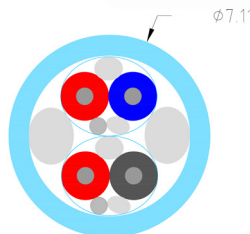

## SUPRA BILINE 1MP-2RCA WHITE AUDIO

Analog signalkabel 1 Miniplugg 3.5mm - 2RCA

Dimension: 2x3x0.24mm<sup>2</sup> / AWG 23

Rev.datum: 2022-08-30

Stat-nr: 8544429010

Ursprungsland: Sverige

- God skärmning - lågt brus & låg mikrofoni
- Låg kapacitans - snabb ljudförmedling & låg dämpning
- Robusta kontakter med 24K guldplätering
- Analog kvalitetskabel, klarar även långa sträckor

### Biline 1MP-2RCA Audio

Analog kabel till mobiltelefon / iPod / mp3-spelare / dator

Supra Biline är en mer kompromisslös audio kabel för krävande användare. Kabelns uppbyggnad är skärmd samt har en låg kapacitans och hög hastighetsfaktor oberoende frekvens, vilket ökar timing och ger bra frekvensgång, de parametrar som bildar förutsättningar för god transparens.

### KONSTRUKTION

Kabel:	<a href="#">SUPRA Biline</a>
Mantel:	PVC GA78, rund
Diameter, nom.	7.1mm
Färg:	Isblå och vit (andra färger på beställning)
Märkning:	SUPRA Biline > Made in Sweden > Metermärkning
Skärmslutning:	Semi-balanaserad, yttre skärm är endast ansluten på sändarsidan (källa)
Kontakter:	<a href="#">SUPRA MP-8 stereo</a> hane och <a href="#">SUPRA RCA-6</a> hane
- Typ:	1 MP Hane > 2 RCA hane
- Material:	Stift 24K guldpläterad koppar
- Färg:	Antracitgrå, Splitt isblå: STRAIN RELIEF Y-SPLIT 8L60 WHITE
Löttenn:	Almit SR34 Super
Signalriktning:	Följ pilar > källa > mottagare
Förpackning <6m:	Bliester 25 x 21.5 x 4.8cm
Förpackning >6m:	Bliester 31.5 x 25.4 x 6cm