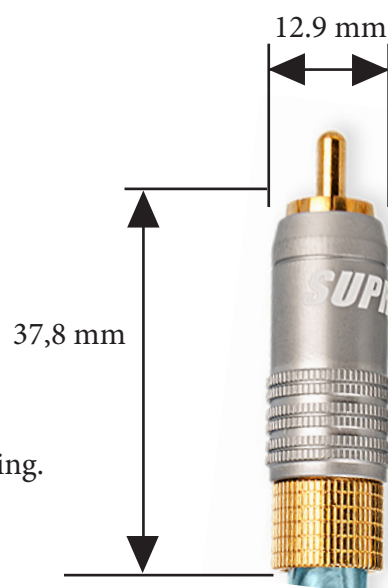

SUPRA RCA-8SL PLUG

Låsbar RCA-kontakt hane, highend

Rev.datum: 2022-08-30

Stat-nr: 8536901000

Ursprungsland: Taiwan

SUPRA RCA-8SL- Låsbar hane

24K guldpläterad RCA-plugg, speciellt anpassat till Sword-I. Mycket robust konstruktion med chucklåsning mot kabel för maximal anslutningssäkerhet och mekanisk stabilitet. Frontmonterat hölje och svarvad i ett stycke ger mycket god störningsdämpning. Teflonisolering mellan mittstift och kontaktkropp. Kabeldiameter < 8,5 mm. Lödbygel för jord (minus). Det helskärmade höjet är frontmonterat, inga lösa delar att trä på kabel innan lödning. Röd och vit för kanalidentifiering.

KONSTRUKTION

Typ:	RCA Hane
Material:	24K guldläterad koppar
Isolering:	Teflon PTFE
Hölje:	Skärmande, frontmonterad
Stiftanslutning	Lödning
Stifttyp center:	Expanderande
Chassianslutning:	Lödning, bygel
Kabellåsning:	Skruv
Kabelanslutning:	Rak
Kontaktfixering apparat:	Chucklåsning. Skruva åt hölje för fastlåsning.

Tillgängliga versioner

1 par (vit & röd) / blisterförpackning

50 par (50 st vita och 50 st röda) / bulkförpackning

Bulk säljs endast i 50-pack till butik, men styckvis i butik

MODELL	PASSAR KABEL	MAX KABELDIA.
PPR-B	Eff-I, Trico	8,5 mm
PPSL	Sublink, DAC, EFF, Phono	7.7 mm
PPX	Sublink, DAC, EFF, Phono, Trico, Biline (single end)	8.5 mm
RCA-3	Parter AV-3, AV-4, AV-6.4	3.2 mm
RCA-6 FEMALE	Sublink, Phono, DAC, Biline (splitt end)	6.5 mm
RCA-6	Sublink, Phono, DAC, Biline (splitt end)	6,5 mm
RCA-6SC	Sublink, Phono, DAC, Biline (splitt end)	6,5 mm
RCA-8SL	Trico, Sword-I	8.3 mm
RCA-8SL RHODIUM	Trico, Sword-I	8.3 mm