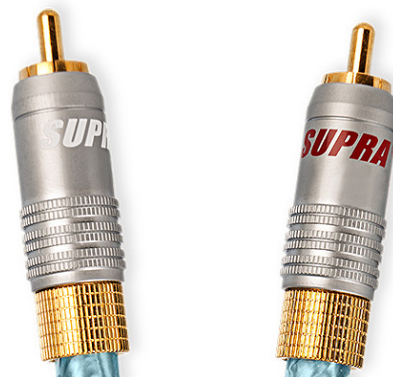

SUPRA RCA-8SL PLUG

Låsbar RCA-kontakt hane, highend

Rev.datum: 2022-08-30

Stat-nr: 8536901000

Ursprungsland: Taiwan

SUPRA RCA-8SL- Låsbar hane

24K guldpläterad RCA-plugg, speciellt anpassat till Sword-I. Mycket robust konstruktion med chucklåsning mot kabel för maximal anslutningssäkerhet och mekanisk stabilitet. Frontmonterat hölje och svarvad i ett stycke ger mycket god störningsdämpning. Teflonisolering mellan mittstift och kontaktkropp. Kabeldiameter < 8,5 mm. Lödbygel för jord (minus). Det helskärmade höjet är frontmonterat, inga lösa delar att trä på kabel innan lödning. Röd och vit för kanalidentifiering.

KONSTRUKTION

Typ:	RCA Hane
Material:	24K guldläterad koppar
Isolering:	Teflon PTFE
Hölje:	Skärmande, frontmonterad
Stiftanslutning	Lödning
Stifttyp center:	Expanderande
Chassianslutning:	Lödning, bygel
Kabellåsning:	Skruv
Kabelanslutning:	Rak
Kontaktfixering apparat:	Chucklåsning. Skruva åt hölje för fastlåsning.

Tillgängliga versioner

1 par (vit & röd) / blisterförpackning

50 par (50 st vita och 50 st röda) / bulkförpackning

Bulk säljs endast i 50-pack till butik, men styckvis i butik

MODELL	PASSAR KABEL	MAX KABELDIA.
PPR-B	Eff-I, Trico	8,5 mm
PPSL	Sublink, DAC, EFF, Phono	7.7 mm
PPX	Sublink, DAC, EFF, Phono, Trico, Biline (single end)	8.5 mm
RCA-3	Parter AV-3, AV-4, AV-6.4	3.2 mm
RCA-6 FEMALE	Sublink, Phono, DAC, Biline (splitt end)	6.5 mm
RCA-6	Sublink, Phono, DAC, Biline (splitt end)	6,5 mm
RCA-6SC	Sublink, Phono, DAC, Biline (splitt end)	6,5 mm
RCA-8SL	Trico, Sword-I	8.3 mm
RCA-8SL RHODIUM	Trico, Sword-I	8.3 mm