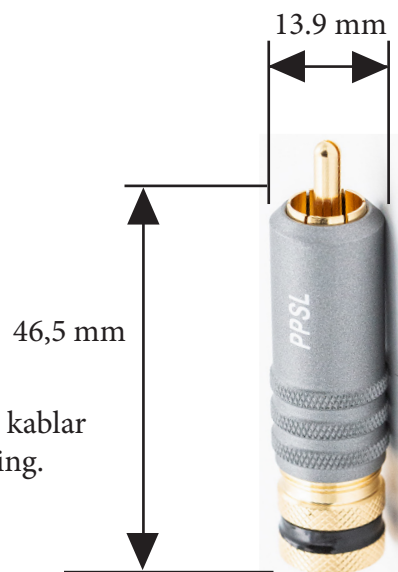

## SUPRA PPSL RCA

Låsbar RCA-kontakt hane

Rev.datum: 2022-08-30

Stat-nr: 8536901000

Ursprungsland: Taiwan

### SUPRA PPSL RCA - Låsbar hane

24K guldpläterad RCA-plugg. Mycket robust konstruktion med chucklåsning mot både apparat och kabel för maximal anslutnings säkerhet och mekanisk stabilitet. Frontmonterat hölje och svarvad i ett stycke ger mycket god störningsdämpning. Teflonisolering mellan mittstift och kontaktkropp. Kabeldiameter < 7,7 mm. Lödbygel för jord (minus). Det helskärmda höjet är frontmonterat, inga lösa delar att trä på kabel innan lödning. Röd och vit för kanalidentifiering.

### KONSTRUKTION

Typ:	RCA Hane
Material:	24K guldläterad koppar
Isolering:	Teflon PTFE
Hölje:	Skärmande, frontmonterad
Stiftanslutning	Lödning
Stifttyp center:	Expanderande
Chassianslutning:	Lödning, bygel
Kabellåsning:	Chucklåsning
Kabelanslutning:	Rak, teflonhylsa + skruv ingår till tunnare kablar
Kontaktfixering apparat:	Chucklåsning. Skruva åt hölje för fastlåsning.