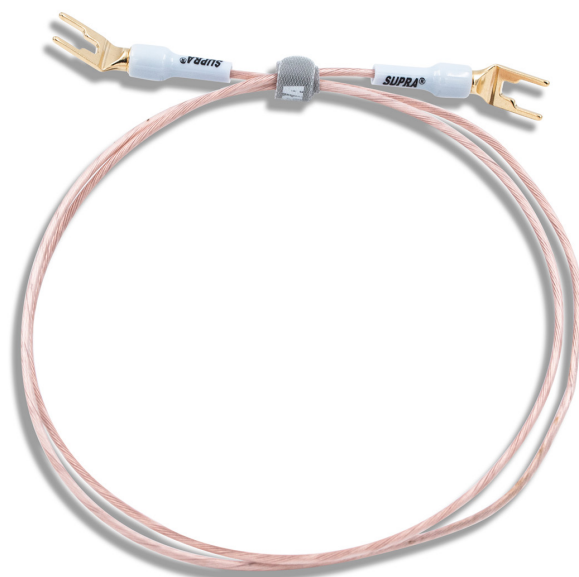

SUPRA GROUND PHONO CABLE

Jordanslutning med spadar till Phono/skivspelare

Dimension: 1x1.6mm² / AWG 15

Rev.datum: 2022-08-30

Stat-nr: 8544429010

Ursprungsland: Sverige

- PP-isolerade ledare 1.6mm²
- Combicon 24K guldpläterade kopparkontakter
- Spadar är standard men kan enkelt byta till banastift
- Earth Link ansluts för att eliminera jordbrum

Jordkabel med gaffel

Jordanslutning med spadar till Phono/skivspelare

Många kunder använder sina favoritsignalkablar även till Phono/skivspelaremen men har saknat bra jordanslutning. Den kan med fördel användas tillsammans med alla våra signalkablar såsom Dual, DAC, EFF och Sword

För bästa jordning har vi valt XL Annorum med PP-isolerade ledare tillsammans med Combicon 24K guldpläterade kopparkontakter. CombiCon pressas under högt tryck på ledaren. Rätt gjord för den ihop materialet till en lufttät, homogen och elektriskt osynlig fog närmast att likna vid smältsvetsning.

Ledaren består av flera kardeler spunna på en isolerande kärna, för att minska ev skin-effekt.

Levereras endast med spadar, bananstift är tillval.

KONSTRUKTION

Kabel:	XL Annorum part 1.6
Dimension:	1x1.6mm ² / AWG 15
- konstruktion:	12 x 0.4mm OFC trådar spunna kring en PP-kärna
Isolering:	PP transparent, rund
Diameter, nom.	3.0mm
Färg:	Transparent
Kontakter:	Combicon spade part M6 & Combicon Body CB02-XL
- Typ:	1 Spade > 1 spade, med Sleeve S1-2
- Material:	Stift 24K guldpläterad koppar
- Färg:	Isblå
Ledareanslutning:	Krimp
Signalriktning:	Vändbar
Förpackning:	Blister 25 x 21.5 x 4.8cm