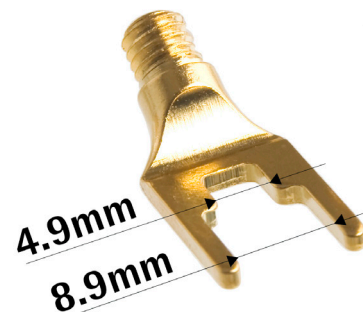

SUPRA GROUND PHONO CABLE

Jordanslutning med spadar till Phono/skivspelare

Dimension: 1x1.6mm² / AWG 15

Rev.datum: 2022-08-30

Stat-nr: 8544429010

Ursprungsland: Sverige

- PP-isolerade ledare 1.6mm²
- Combicon 24K guldpläterade kopparkontakter
- Spadar är standard men kan enkelt byta till banastift
- Earth Link ansluts för att eliminera jordbrum

Jordkabel med gaffel

Jordanslutning med spadar till Phono/skivspelare

Många kunder använder sina favoritsignalkablar även till Phono/skivspelaremen men har saknat bra jordanslutning. Den kan med fördel användas tillsammans med alla våra signalkablar såsom Dual, DAC, EFF och Sword

För bästa jordning har vi valt XL Annorum med PP-isolerade ledare tillsammans med Combicon 24K guldpläterade kopparkontakter. CombiCon pressas under högt tryck på ledaren. Rätt gjord för den ihop materialet till en lufttät, homogen och elektriskt osynlig fog närmast att likna vid smältsvetsning.

Ledaren består av flera kardeler spunna på en isolerande kärna, för att minska ev skin-effekt.

Levereras endast med spadar, bananstift är tillval.

KONSTRUKTION

Kabel:	XL Annorum part 1.6
Dimension:	1x1.6mm ² / AWG 15
- konstruktion:	12 x 0.4mm OFC trådar spunna kring en PP-kärna
Isolering:	PP transparent, rund
Diameter, nom.	3.0mm
Färg:	Transparent
Kontakter:	Combicon spade part M6 & Combicon Body CB02-XL
- Typ:	1 Spade > 1 spade, med Sleeve S1-2
- Material:	Stift 24K guldpläterad koppar
- Färg:	Isblå
Ledareanslutning:	Krimp
Signalriktning:	Vändbar
Förpackning:	Blister 25 x 21.5 x 4.8cm