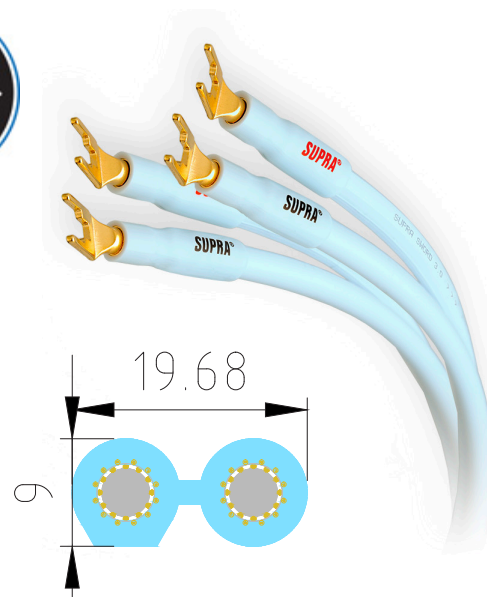

SUPRA SWORD 2x3.0 FIXED SPADES

Highend högtalarkabel med fasta spadar

Dimension: 2x3.0mm² / AWG 12

Rev.datum: 2022-08-30

Stat-nr: 8544429010

Ursprungsland: Sverige

- Snabba transienter
- Bifilärindad Litz-ledare
- Fasta solida spadar
- 24K guldpläterade kopparkontakter.

Sword 2x3.0 Fixed Spades

Hemligheten bakom Sword är den patenterade konstruktionen med bifilärindade Litz-ledare. Kabelns uppbyggnad består av 24 separat isolerade kardeler per ledare (två stycken per kabel), där 12 lindas i spiral medurs och återstående 12 moturs. Genom denna geniala orientering jobbar de båda ledarparen i vad som kallas ”magnet-nollan”, dvs de motlindade kardelerna släcker ut varandras egna induktans (magnetverkan). En ytterligare fördel är att skin-effekten minimeras, dvs strömmens (signalens) benägenhet att vid höga frekvenser vilja gå närmare kardelernas yta samt inte minst, den separata förläggningen av varje ledare helt stoppar de spontana strömhopp mellan kardelerna i ledarna som ger tidsförskjutande effekter.

Kontakterad med fast spadar vilken pressas under högt tryck på ledaren. Rätt gjord för den ihop materialet till en lufttät, homogen och elektriskt osynlig fog närmast att likna vid smältsvetsning. På grund av den speciella kabelkonstruktionen är kontaktringen kritisk, Sword säljs enbart terminerad.

Supra Sword
Patented Bifilar Wound Litz

KONSTRUKTION

Kabel:	Sword 2x3.0
Ledare (x2)	2x12x0.40 (lackad)
Area:	2x3.0mm ² / AWG 12
Mantel:	PVC GA78, 8-profil
Diameter, nom.	20x9 mm
Färg:	Isblå
Märkning:	SUPRA SWORD 2x3.0 > Made in Sweden > Metermärkning
Kablage:	Stereopar, 2 > 2 kontakter, Höger = röd, vänster = svart
Kontakter:	8 x fasta spadar ingår
- Material:	24K guldpläterad koppar
- Montering:	Krimp
- Böjskydd:	Sleeve 4 x S9 röd, 4 x S9 svart
Signalriktning:	Följ pilar > Förstärkare > Högtalare
Förpackning:	Kartong 31x30x7 cm