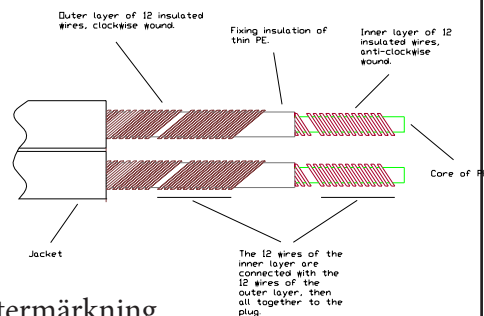

SUPRA SWORD 2x3.0 FIXED SPADES

Highend högtalarkabel med fasta spadar

Dimension: 2x3.0mm² / AWG 12

Rev.datum: 2022-08-30

Stat-nr: 8544429010

Ursprungsland: Sverige

- Snabba transienter
- Bifilärindad Litz-ledare
- Fasta solida spadar
- 24K guldpläterade kopparkontakter.

Sword 2x3.0 Fixed Spades

Hemligheten bakom Sword är den patenterade konstruktionen med bifilärindade Litz-ledare. Kabelns uppbyggnad består av 24 separat isolerade kardeler per ledare (två stycken per kabel), där 12 lindas i spiral medurs och återstående 12 moturs. Genom denna geniala orientering jobbar de båda ledarparen i vad som kallas ”magnet-nollan”, dvs de motlindade kardelerna släcker ut varandras egna induktans (magnetverkan). En ytterligare fördel är att skin-effekten minimeras, dvs strömmens (signalens) benägenhet att vid höga frekvenser vilja gå närmare kardelernas yta samt inte minst, den separata förläggningen av varje ledare helt stoppar de spontana strömhopp mellan kardelerna i ledarna som ger tidsförskjutande effekter.

Kontakterad med fast spadar vilken pressas under högt tryck på ledaren. Rätt gjord för den ihop materialet till en lufttät, homogen och elektriskt osynlig fog närmast att likna vid smältsvetsning. På grund av den speciella kabelkonstruktionen är kontaktringen kritisk, Sword säljs enbart terminerad.

Supra Sword
Patented Bifilar Wound Litz

KONSTRUKTION

Kabel:	Sword 2x3.0
Ledare (x2)	2x12x0.40 (lackad)
Area:	2x3.0mm ² / AWG 12
Mantel:	PVC GA78, 8-profil
Diameter, nom.	20x9 mm
Färg:	Isblå
Märkning:	SUPRA SWORD 2x3.0 > Made in Sweden > Metermärkning
Kablage:	Stereopar, 2 > 2 kontakter, Höger = röd, vänster = svart
Kontakter:	8 x fasta spadar ingår
- Material:	24K guldpläterad koppar
- Montering:	Krimp
- Böjskydd:	Sleeve 4 x S9 röd, 4 x S9 svart
Signalriktning:	Följ pilar > Förstärkare > Högtalare
Förpackning:	Kartong 31x30x7 cm