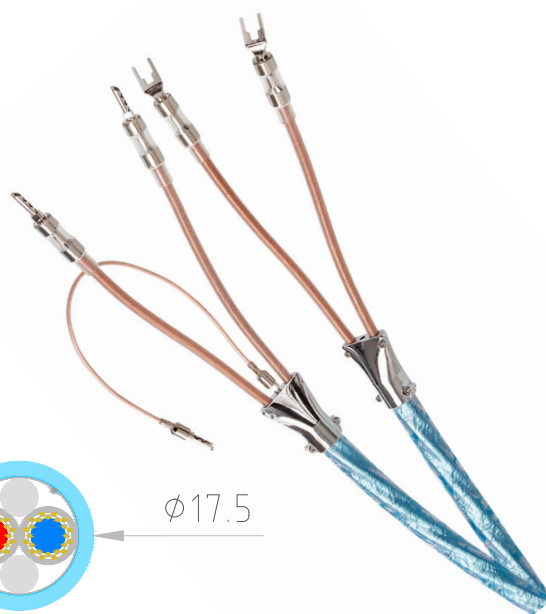

SUPRA SWORD 2x3.0 EXCALIBUR

High end högtalarkabel, skärmad

Dimension: 2x3.0mm² / AWG 12

Rev.datum: 2022-08-30

Stat-nr: 8544429010

Ursprungsland: Sverige

- Skärmad, extremt snabba transienter
- Bifilarlindad Litz-ledare
- Utbytbara kontakter med M6-gänga, banan/spade
- Rodiumpläterade solida kopparkontakter.

Ø17.5

**Sword 2x3.0 Excalibur**

Vår ultimata högtalarkabel. Vi har inte tummat på något, allt ska vara det bästa men fortfarande prisvärd och självklart tillverkad i Sverige. Bifilarlindade litzledare, PE isolering, tvinnad och skärmad för minimal störpåverkan, CNC-fräst kabelsplitter med jordanslutning, XL-Annorum jordledare, solida kopparkontakter med Rhodiumplätering. Krimpkontakterna är speciellt framtagna för Excalibur, ledaren skruvas in i krimpkroppen (typ en F-kontakt) för maximal böjstyrka. De avisolade Litztrådarna krimps sedan maskinellt för en perfekt och lufttät kabelanslutning.

KONSTRUKTION

Kabel:	Sword 2x3.0 Excalibur
Ledare (x2)	2x12x0.40 (lackad)
Area:	2x3.0mm ² / AWG 12
Parter:	Transparent PE, D=6mm
Skärm:	Alu/Pet folie, 100%
Mantel:	PVC GA74, rund, D=17,5mm
Jordanslutning:	30cm, med utbytbara Rodiumkontakter
Färg:	Transparent Isblå
Kablage:	Stereopar, 2 > 2 kontakter, Höger = röd, vänster = svart
Kontakter:	Combicon Rodium, 8 x Bananstift & 8 x spadar ingår
- Material:	Rodiumpläterad koppar
- Montering:	Krimp, 8 x Combicon CB03-EX M6
- Böjskydd:	Sleeve 4 x S03-EX röd, 4 x S03-EX svart
Signalriktning:	Följ pilar > Förstärkare > Högtalare
Förpackning:	Trälåda 35x35x9 cm
Speciallängd utöver nedan tillverkas på beställning, även jordanslutning går att beställa i valfri längd.	