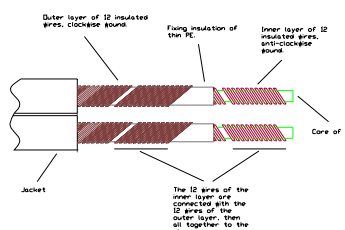

Jord-/skärmanlutning.

Skärmanlutningen skall endast anslutas i ena kabeländan, dvs på förstärkarsidan:

1. Förstärkarens jord- terminal/anslutning.
2. Till någon av förstärkarens chassiskruvar.
3. Förstärkarens negativa högtalarutgång.