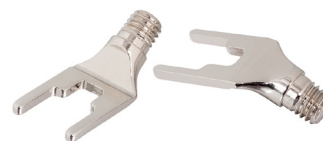

Jord-/skärmanlutning.

Skärmanlutningen skall endast anslutas i ena kabeländan, dvs på förstärkarsidan:

1. Förstärkarens jord- terminal/anslutning.
2. Till någon av förstärkarens chassiskruvar.
3. Förstärkarens negativa högtalarutgång.