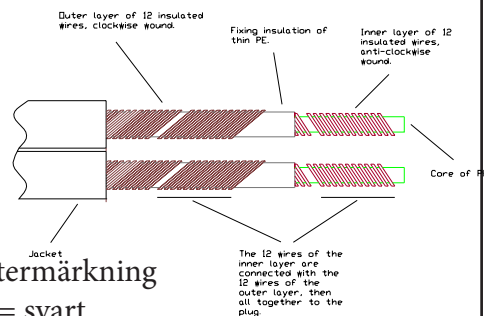

## SUPRA SWORD 2x3.0 COMBICON

Highend högtalarkabel med banan/spade

Dimension: 2x3.0mm<sup>2</sup> / AWG 12

Rev.datum: 2022-08-30

Stat-nr: 8544429010

Ursprungsland: Sverige

- Snabba transienter
- Bifilärindad Litz-ledare
- Utbytbara kontakter med M6-gänga, banan/spade
- 24K guldpläterade kopparkontakter.

### Sword 2x3.0 Combicon

Hemligheten bakom Sword är den patenterade konstruktionen med bifilärindade Litz-ledare. Kabelns uppbyggnad består av 24 separat isolerade kardeler per ledare (två stycken per kabel), där 12 lindas i spiral medurs och återstående 12 moturs. Genom denna geniala orientering jobbar de båda ledarparen i vad som kallas ”magnet-nollan”, dvs de motlindade kardelerna släcker ut varandras egna induktans (magnetverkan). En ytterligare fördel är att skin-effekten minimeras, dvs strömmens (signalens) benägenhet att vid höga frekvenser vilja gå närmare kardelernas yta samt inte minst, den separata förläggningen av varje ledare helt stoppar de spontana strömhopp mellan kardelerna i ledarna som ger tidsförskjutande effekter.

Kontakterad med CombiCon vilket möjliggör val av antingen 24K guldpläterad BFA banankontakt alternativt gaffel. CombiCon pressas under högt tryck på ledaren. Rätt gjord för den ihop materialet till en lufttät, homogen och elektriskt osynlig fog närmast att likna vid smältsvetsning. På grund av den speciella kabelkonstruktionen är kontaktringen kritisk, Sword säljs enbart terminerad.

### KONSTRUKTION

Kabel:	Sword 2x3.0
Ledare (x2)	2x12x0.40 (lackad)
Area:	2x3.0mm <sup>2</sup> / AWG 12
Mantel:	PVC GA78, 8-profil
Diameter, nom.	20x9 mm
Färg:	Isblå
Märkning:	SUPRA SWORD 2x3.0 > Made in Sweden > Metermärkning
Kablage:	Stereopar, 2 > 2 kontakter, Höger = röd, vänster = svart
Kontakter:	Combicon, 8 x Bananstift & 8 x spadar ingår
- Material:	24K guldpläterad koppar
- Montering:	Krimp, 8 x Combicon CB03 M6
- Böjskydd:	Sleeve 4 x S9 röd, 4 x S9 svart
Signalriktning:	Följ pilar > Förstärkare > Högtalare
Förpackning:	Kartong 31x30x7 cm