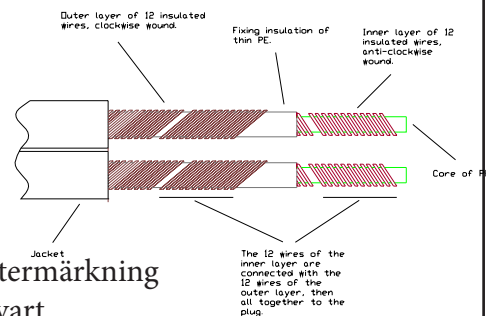

KONSTRUKTION

Kabel:	Sword 2x3.0
Ledare (x2)	2x12x0.40 (lackad)
Area:	2x3.0mm² / AWG 12
Mantel:	PVC GA78, 8-profil
Diameter, nom.	20x9 mm
Färg:	Isblå
Märkning:	SUPRA SWORD 2x3.0 > Made in Sweden > Metermärkning
Kablage:	Mono, 2 > 2 kontakter, Höger = röd, vänster = svart
Kontakter:	Combicon, 4 x Bananstift & 4 x spadar ingår
- Material:	24K guldpläterad koppar
- Montering:	Krimp, 4 x Combicon CB03 M6
- Böjskydd:	Sleeve 2 x S9 röd, 2 x S9 svart
Signalriktning:	Följ pilar > Förstärkare > Högtalare
Förpackning:	Kartong 31x30x7 cm