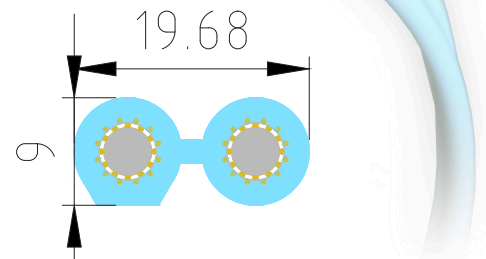

## SUPRA SWORD 2x3.0 COMBICON

Highend högtalarkabel, Centerhögtalare Mono

Dimension: 2x3.0mm<sup>2</sup> / AWG 12

Rev.datum: 2022-08-30

Stat-nr: 8544429010

Ursprungsland: Sverige

- Snabba transienter
- Bifilärindad Litz-ledare
- Utbytbara kontakter med M6-gänga, banan/spade
- 24K guldpläterade kopparkontakter.

### Sword 2x3.0 Combicon - Centerhögtalare Mono

Hemligheten bakom Sword är den patenterade konstruktionen med bifilärindade Litz-ledare. Kabelns uppbyggnad består av 24 separat isolerade kardeler per ledare (två stycken per kabel), där 12 lindas i spiral medurs och återstående 12 moturs. Genom denna geniala orientering jobbar de båda ledarparen i vad som kallas ”magnet-nollan”, dvs de motlindade kardelerna släcker ut varandras egna induktans (magnetverkan). En ytterligare fördel är att skin-effekten minimeras, dvs strömmens (signalens) benägenhet att vid höga frekvenser vilja gå närmare kardelernas yta samt inte minst, den separata förläggningen av varje ledare helt stoppar de spontana strömhopp mellan kardelerna i ledarna som ger tidsförskjutande effekter.

### KONSTRUKTION

Kabel:	Sword 2x3.0
Ledare (x2)	2x12x0.40 (lackad)
Area:	2x3.0mm <sup>2</sup> / AWG 12
Mantel:	PVC GA78, 8-profil
Diameter, nom.	20x9 mm
Färg:	Isblå
Märkning:	SUPRA SWORD 2x3.0 > Made in Sweden > Metermärkning
Kablage:	Mono, 2 > 2 kontakter, Höger = röd, vänster = svart
Kontakter:	Combicon, 4 x Bananstift & 4 x spadar ingår
- Material:	24K guldpläterad koppar
- Montering:	Krimp, 4 x Combicon CB03 M6
- Böjskydd:	Sleeve 2 x S9 röd, 2 x S9 svart
Signalriktning:	Följ pilar > Förstärkare > Högtalare
Förpackning:	Kartong 31x30x7 cm