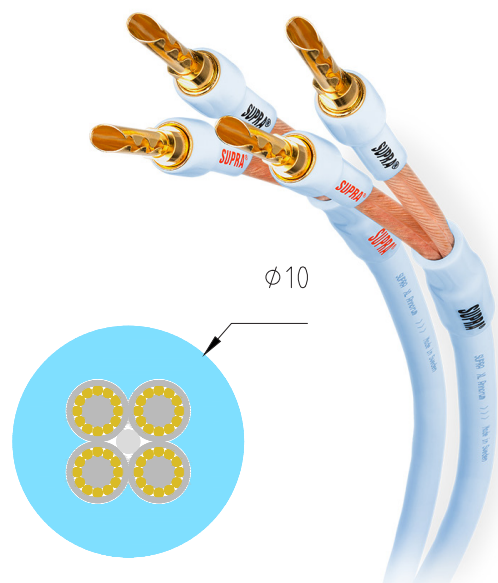

SUPRA XL ANNORUM COMBICON

Högtalarkabel - full range med banan/spade

Dimension: 4x1.6mm² / AWG 15

Rev.datum: 2022-08-30

Stat-nr: 8544429010

Ursprungsland: Sverige

- Star Quad konfiguration
- Extremt låginduktiv
- Utbytbara kontakter med M6-gänga, banan/spade
- 24K guldpläterade kopparkontakter.

XL ANNORUM 4x1.6 - full range med banan/spade

Uppbyggnaden är 4 x 1,6 mm² spunna ledare förlagda i en fyrkant i förhållande till varandra. Varje ledare består av 12 blankdragna 5N syrefria kopparledare, spunna runt en plastkärna med kort stigning. Detta ger goda induktansvärden samt sänker strömförträngningen (s.k. skin-effect) effektivt. Ytterligare konstruktions fördelar är isolator av PP-plast vilken är mycket tät och kemiskt stabil, vilket hjälper till att minimera den för ljudet så ödesdigra korrosionen av ledarematerial. Gummibaserad mantel för minimal mikrofon.

Kontakterad med Supra CombiCon vilket möjliggör val av antingen 24K guldpläterad BFA banankontakt alternativt gaffel. Se vidare kategori "kontakter" för mer information. CombiCon pressas under högt tryck på ledaren. Rätt gjort för den ihop materialet till en lufttät, homogen och elektriskt osynlig fog närmast att likna vid smältsvetsning.

Kabel med Supra CombiCon kontakter i Star Quad, single-wire (2>2) fullregisterversion

KONSTRUKTION

Kabel:	XL Annorum 4x1.6
Area:	2x3.2mm ² / AWG 12
Ledare:	Transparent. + Röd, - vit
Mantel:	Gummibaserad PVC GA54, rund
Diameter, nom.	10 mm
Färg:	Isblå (andra färger på beställning)
Märkning:	SUPRA XL ANNORUM 4x1.6 > Made in Sweden > Metermärkning
Kablage:	Stereopar, 2 > 2 kontakter, Höger = röd, vänster = svart
Kontakter:	Combicon, 8 x Bananstift & 8 x spadar ingår
- Material:	24K guldpläterad koppar
- Montering:	Krimp, 8 x Combicon CB03 M6
- Böjskydd:	Sleeve 4 x S7 röd, 4 x S7 svart
Kabelsplitt:	20cm, Sleeve 2 x S9 röd, 2 x S9 svart
Signalriktning:	Följ pilar > Förstärkare > Högtalare
Förpackning:	Kartong 26x24,5x4,8 cm