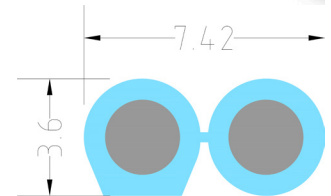

## SUPRA CLASSIC 2X2.5/H FRHF

Högtalarkabel

Dimension: 2x2.5mm<sup>2</sup> / AWG 13

Rev.datum: 2022-08-30

Stat-nr: 8544499390

Ursprungsland: Sverige

- Mycket god flambeständighet
- Halogenfri
- Låg rökutveckling
- Låg nivå av giftiga gaser