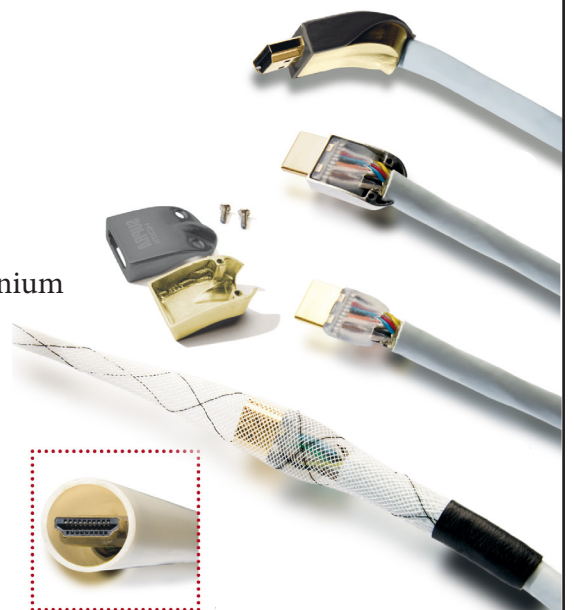

**SUPRA HDMI-HDMI 2.0 UHD4K**

HDMI-kabel Ultra High Speed 4K, v2.0

with Ethernet

Rev.datum: 2022-08-30

Stat-nr: 8544429010

Ursprungsland: Sverige

- Demonterbara kontakter för kabeldragning i rör
- Klarar högsta upplösning 4K HDR upp till 15m
- Godkänd av HDMI's Ackrediterade Testcenter i USA
- Rak kåpa kan bytas ut till 45-graders vinklade kåpor

SUPRA HDMI-HDMI 2.0 UHD4K - Ultra High Speed med Ethernet-kanal och ljudåterföring  
HDMI-kablar mellan 6m och 15m är godkända för HDMI v2.0 4K/HDR och levereras med HDMI-kabel UHD4. HDMI UHD4 (Met-S/B) är troligen marknadens bästa långa HDMI-kabel. Den erbjuder höghastighets-HDMI med 100 Mbit/s ethernet, ljudåterföring och 4K-upplösning. Den är objektivt testad hos HDMI's Ackrediterade Testcenter i USA.

Det patenterade isärtagbara kontakthuset tillåter en rak eller en böjd kontakt, samt att kunna dra kabeln med kontaktdel genom VP-rör för dold installation när kontakthuset tagits av. Själva kontaktdelen är noggrant lödd av kvalificerad personal, samt ingjuten i en stark plast för att tåla hantering såsom rördragning utan att kontaktens hus är monterat. Det är möjligt att dra kabeln i ett 20 mm vp-rör alternativt en 25 mm vp-slang. Kontakthuset är av metall och ger efter montage 100% täckande skärmning.

Standard:	HDMI 2.0, Ultra High speed HDR
Isolering:	PVC GA78, rund
Diameter, nom.	9,5mm
Färg:	Isblå (andra färger på beställning)
Kontakter rak:	Ingår. Met- S helskärmd i Aluminium
Plugg utan kåpa:	Bredd 15,9mm & höjd 5.5mm
Kontakter vinklad:	*1) Tillbehör. Met- B helskärmd i Aluminium
Dragfläta:	*1) Tillbehör, medföljer vinklad Met-B
Funktioner:	eARC, HDR, Ethernet channel mm
Max upplösning:	4K @ 60 Hz
Bandbredd:	18 Gbit/s
Förpackning 6-10m:	Blistert 31.5x25x6cm
Förpackning 12-15m:	Påse 25x25x5cm