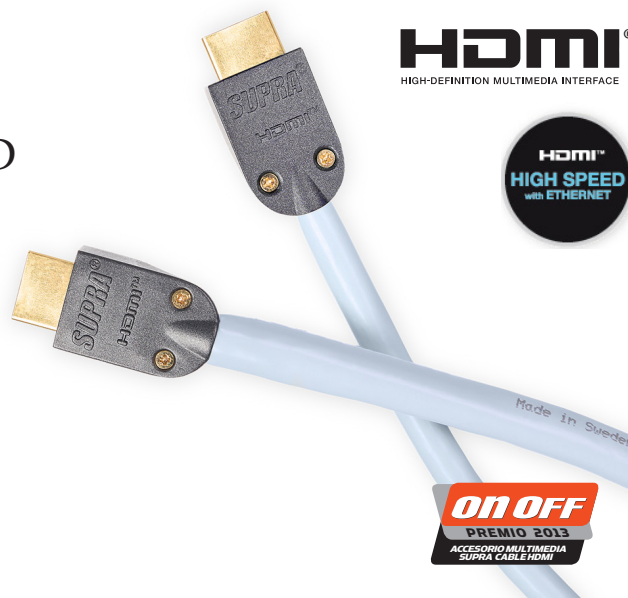

SUPRA HDMI-HDMI/H FRHF 1.4 HD

HDMI-kabel High Speed HD, v1.4

with Ethernet

Rev.datum: 2022-08-30

Stat-nr: 8544429010

Ursprungsland: Sverige

- Demonterbara kontakter för kabeldragning i rör
- Klarar högsta upplösning HD upp till 30m
- **Halogenfri & flamskyddad**
- Rak kåpa kan bytas ut till 45-graders vinklade kåpor

SUPRA HDMI-HDMI HD - High Speed med Ethernet-kanal och ljudåterföring

HDMI-kablar mellan 16m och 30m är godkända för HDMI v1.4 HD 1080p och levereras med HDMI-kabel HD5/h. HDMI HD5/H (Met-S/B) är troligen marknadens bästa flamskyddade HDMI-kabel. Den erbjuder höghastighets-HDMI med 100 Mbit/s ethernet, ljudåterföring och HD-upplösning. Den är objektivt testad hos HDMI's Ackrediterade Testcenter i USA.

Det patenterade isärtagbara kontakthuset tillåter en rak eller en böjd kontakt, samt att kunna dra kabeln med kontaktdel genom VP-rör för dold installation när kontakthuset tagits av. Själva kontaktdelen är noggrant lödd av kvalificerad personal, samt ingjuten i en stark plast för att tåla hantering såsom rördragning utan att kontaktens hus är monterat. Det är möjligt att dra kabeln i ett 20 mm vp-rör alternativt en 25 mm vp-slang. Kontakthuset är av metall och ger efter montage 100% täckande skärmning.

Standard:	HDMI 1.4, High speed
Isolering:	PE ECCOH 5943, rund
Diameter, nom.	9.5mm
Färg:	Isblå (andra färger på beställning)
Kontakter rak:	Ingår. Met- S helskärmd i Aluminium
Kontakter vinklad:	*1) Tillbehör. Met- B helskärmd i Aluminium
Dragfläta:	*1) Tillbehör, medföljer vinklad Met-B
Max upplösning:	1920 x 1080p @ 30 Hz
Bandbredd:	18 Gbit/s
Funktioner:	ARC, Ethernet channel mm
Förpackning 20-25m:	Påse 25x25x5cm
Förpackning 30m:	Påse 25x25x6cm