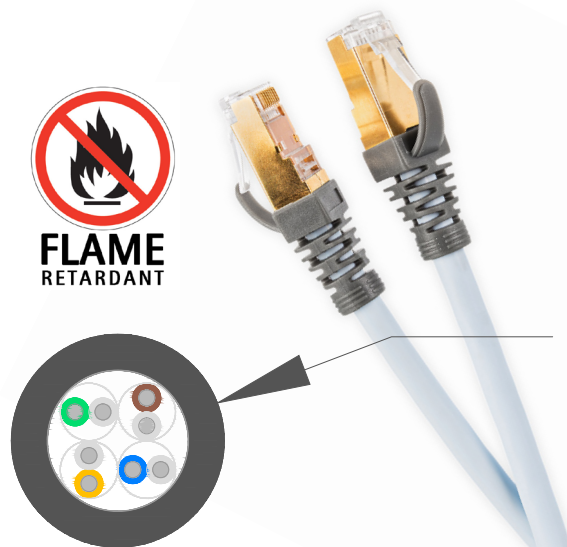

## SUPRA CAT 8 STP FRHF PATCH

Nätverkscabel patch rj45 - Halogenfri & flamskyddad

Typ: 4 par, Cat 8 S/STP PIMF

Rev.datum: 2022-08-30

Stat-nr: 8544499390

Ursprungsland: Sverige

- Flamskyddad & halogenfri
- Bättre än kategori "8.2"
- Bandwidth 2000 MHz
- Glatt hölje, perfekt för kabaldragning i rör

### Cat 8 STP FRHF Patchkablage

Supra Cat 8 erbjuder framtidssäkert nätverk genom att klara 40GBASE-T över en enkel kabel! Vidare är den bakåtkompatibel med standarden Cat 6A. Supra Cat 8 färdiga kablar (patch-kablar), tillgängliga i ett antal längder utrustas med vår rejält förbättrade \*RJ45-kontakt för att alls hänga med i den nya hastigheten. Från Cat 6A är hastigheten fyra gånger högre i Cat 8 med sin bandbredd på 2000 MHz! Bättre än kategori "8.2" enligt specifikationen IEC 61156-10, excellent NEXT, låg signaldämpning, mycket bra skärmning för lägsta störningsnivå (både parskärmade och en helskärm) och låga tidsfel (jitter). Samtliga kablage tillverkas och monteras i ljungskile. RJ45 är maskinellt pressade & varje kabel testas 2 ggr innan paketering.

### KONSTRUKTION

Kabel:	<a href="#">SUPRA Cat 8 STP FRHF</a>
Mantel:	PE ECCOH 5943 FRHF, rund
Diameter, nom.	6 mm
Färg:	Isblå (andra färger på beställning)
Märkning:	SUPRA Cat 8 STP FRHF > Made in Sweden > Metermärkning
Kontakt:	SUPRA RJ45 Cat 8. Krimp.
Förpackning <8m	Blister 25x21.5x4.8cm
Förpackning 10-20m:	Blister 31.5x25x6cm
Förpackning 25-30m:	Påse 26x26x5cm ! Speciallängd tillverkas på beställning.