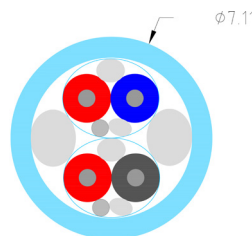

## SUPRA Y-LINK 1RCA-2RCA BLUE

Analog signalkabel Aktiv/Subwoofer 1RCA -> 2RCA

Dimension: 2x3x0.24mm<sup>2</sup> / AWG 23

Rev.datum: 2022-08-30

Stat-nr: 8544429010

Ursprungsland: Sverige

- God skärmning - lågt brus & låg mikrofon
- Låg kapacitans - snabb basförmedling & låg dämpning
- Robusta kontakter med 24K guldplätering
- Analog kvalitetskabel, klarar även långa sträckor

### Y-link 1RCA-2RCA Audio

Analog kabel för aktiva högtalare/subwoofer

Supra Y-link är en tvåkanalig analog ljudkabel, främst för att ansluta sub-woofer till hembioreceiver. De flesta hembioreceiver har endast en lågnivåutgång för lågfrekvens-kanalen, medan en del sub-woofrar endast har stereoingång. Denna läggs dock samman i elektroniken till en kanal och ger således inget stereoljud, men ibland blir utnivån avsevärt lägre om man endast skulle mata den ena ingången med lågfrekvenssignalen. För att råda bot på detta, har vi utvecklat en tvåkanalig Bi-Line-kabel, där vi delar upp lågfrekvenssignalen från hembioreceiverns enda utgång till sub-woofrens två ingångar. Den bär förstås Supras signum; låg kapacitans och hög störmunitet tack vare sin folieskärm med biledare.

Kontakterad med PPX och 2st RCA-6.

### KONSTRUKTION

Kabel:	<a href="#">SUPRA Biline</a>
Mantel:	PVC GA78, rund
Diameter, nom.	7.1mm
Färg:	Isblå och vit (andra färger på beställning)
Märkning:	SUPRA Biline > Made in Sweden > Metermärkning
Skärmslutning:	Semi-balanaserad, yttre skärm är endast ansluten på sändarsidan (källa)
Kontakter:	SUPRA PPX hane och SUPRA RCA-6 hane
- Typ:	1 RCA Hane > 2 RCA hane
- Material:	Stift 24K guldpläterad koppar
- Färg:	Antracitgrå, Splitt isblå: STRAIN RELIEF Y-SPLIT 8L60 BLUE
Löttenn:	Almit SR34 Super
Signalriktning:	Följ pilar > källa > mottagare
Förpackning <6m:	Blister 25 x 21.5 x 4.8cm
Förpackning >6m:	Blister 31.5 x 25.4 x 6cm