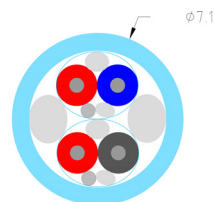

SUPRA Y-LINK 1RCA FEMALE - 2RCA MALE 25CM

Analog signaladapter Aktiv/Subwoofer 1RCA <-> 2RCA

Dimension: 2x3x0.24mm² / AWG 23

Rev.datum: 2022-08-30

Stat-nr: 8544429010

Ursprungsland: Sverige

- God skärmning - lågt brus & låg mikrofon
- Låg kapacitans - snabb basförmedling & låg dämpning
- Robusta kontakter med 24K guldplätering
- Analog kvalitetsadapter, kan kombineras med valfritt RCA-kablage

Y-link 1RCA hona - 2RCA hanar Adapter

Analog adapter för aktiva högtalare/subwoofer

Supra Y-link är en tvåkanalig analog ljudkabel, främst för att ansluta sub-woofer till hembioreceiver. De flesta hembioreceivrar har endast en lågnivåutgång för lågfrekvens-kanalen, medan en del sub-woofrar endast har stereoingång. Denna läggs dock samman i elektroniken till en kanal och ger således inget stereoljud, men ibland blir utnivån avsevärt lägre om man endast skulle mata den ena ingången med lågfrekvenssignalen. För att råda bot på detta, har vi utvecklat en tvåkanalig Bi-Line-kabel, där vi delar upp lågfrekvenssignalen från hembioreceivrens enda utgång till sub-woofrens två ingångar. Den bär förstås Supras signum; låg kapacitans och hög störimmunitet tack vare sin folieskärm med biledare.

Kontakterad med RCA-6 hona och 2st RCA-6 hane. Adaptern kan kombineras med samtliga Supra RCA-kablage.

KONSTRUKTION

Kabel:	SUPRA Biline
Mantel:	PVC GA78, rund
Diameter, nom.	7.1mm
Färg:	Standardfärg Isblå. Vit & andra färger på beställning
Märkning:	SUPRA Biline > Made in Sweden > Metermärkning
Skärmslutning:	Semi-balanaserad, yttre skärm är endast ansluten på sändarsidan (källa)
Kontakter:	SUPRA RCA-6 hona och SUPRA RCA-6 hane
- Typ:	1 RCA Hona > 2 RCA hane
- Material:	Stift 24K guldpläterad koppar
- Färg:	Antracitgrå, Splitt isblå: STRAIN RELIEF Y-SPLIT 8L60 BLUE
Lödtenn:	Almit SR34 Super
Signalriktning:	Följ pilar > källa > mottagare
Förpackning:	Blister 25 x 21.5 x 4.8cm