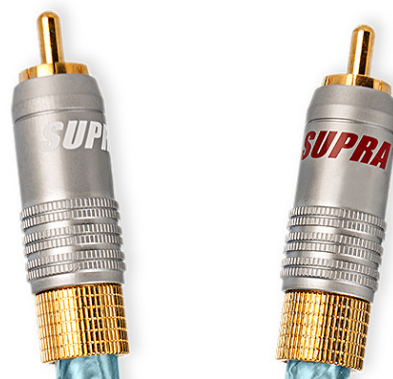

SUPRA RCA-8SL PLUG

Låsbar RCA-kontakt hane, highend

Rev.datum: 2022-08-30

Stat-nr: 8536901000

Ursprungsland: Taiwan

SUPRA RCA-8SL- Låsbar hane

24K guldpläterad RCA-plugg, speciellt anpassat till Sword-I. Mycket robust konstruktion med chucklåsning mot kabel för maximal anslutningssäkerhet och mekanisk stabilitet. Frontmonterat hölje och svarvad i ett stycke ger mycket god störningsdämpning. Teflonisolering mellan mittstift och kontaktkropp. Kabeldiameter < 8,5 mm. Lödbygel för jord (minus). Det helskärmade höjet är frontmonterat, inga lösa delar att trä på kabel innan lödning. Röd och vit för kanalidentifiering.

KONSTRUKTION

Typ:	RCA Hane
Material:	24K guldläterad koppar
Isolering:	Teflon PTFE
Hölje:	Skärmande, frontmonterad
Stiftanslutning	Lödning
Stifttyp center:	Expanderande
Chassianslutning:	Lödning, bygel
Kabellåsning:	Skruv
Kabelanslutning:	Rak
Kontaktfixering apparat:	Chucklåsning. Skruva åt höljet för fastlåsning.

Tillgängliga versioner

1 par (vit & röd) / blisterförpackning

50 par (50 st vita och 50 st röda) / bulkförpackning

Bulk säljs endast i 50-pack till butik, men styckvis i butik

! Kontakter med chucklåsning. Vrid det
grå höljet för att lösgöra/låsa fast
kontakten i apparatens chassikontakt.
▶ Lösgöra ◀ Låsa