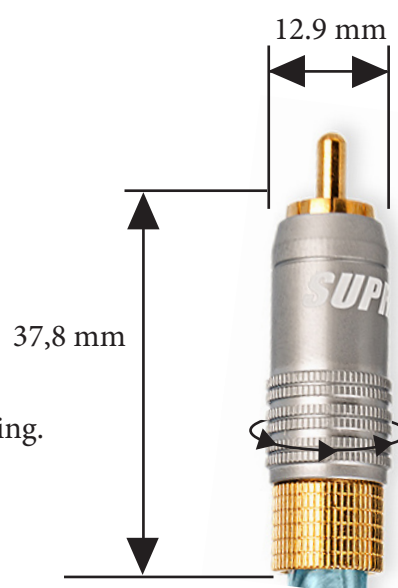

SUPRA RCA-8SL PLUG

Låsbar RCA-kontakt hane, highend

Rev.datum: 2022-08-30

Stat-nr: 8536901000

Ursprungsland: Taiwan

SUPRA RCA-8SL- Låsbar hane

24K guldpläterad RCA-plugg, speciellt anpassat till Sword-I. Mycket robust konstruktion med chucklåsning mot kabel för maximal anslutningssäkerhet och mekanisk stabilitet. Frontmonterat hölje och svarvad i ett stycke ger mycket god störningsdämpning. Teflonisolering mellan mittstift och kontaktkropp. Kabeldiameter < 8,5 mm. Lödbygel för jord (minus). Det helskärmade höjet är frontmonterat, inga lösa delar att trä på kabel innan lödning. Röd och vit för kanalidentifiering.

KONSTRUKTION

Typ:	RCA Hane
Material:	24K guldläterad koppar
Isolering:	Teflon PTFE
Hölje:	Skärmande, frontmonterad
Stiftanslutning	Lödning
Stifttyp center:	Expanderande
Chassianslutning:	Lödning, bygel
Kabellåsning:	Skruv
Kabelanslutning:	Rak
Kontaktfixering apparat:	Chucklåsning. Skruva åt höljet för fastlåsning.

Tillgängliga versioner

1 par (vit & röd) / blisterförpackning

50 par (50 st vita och 50 st röda) / bulkförpackning

Bulk säljs endast i 50-pack till butik, men styckvis i butik

! Kontakter med chucklåsning. Vrid det
grå höljet för att lösgöra/låsa fast
kontakten i apparatens chassikontakt.
▶ Lösgöra ◀ Låsa

MODELL	PASSAR KABEL	MAX KABELDIA.
PPR-B	Eff-I, Trico	8,5 mm
PPSL	Sublink, DAC, EFF, Phono	7.7 mm
PPX	Sublink, DAC, EFF, Phono, Trico, Biline (single end)	8.5 mm
RCA-3	Parter AV-3, AV-4, AV-6.4	3.2 mm
RCA-6 FEMALE	Sublink, Phono, DAC, Biline (splitt end)	6.5 mm
RCA-6	Sublink, Phono, DAC, Biline (splitt end)	6,5 mm
RCA-6SC	Sublink, Phono, DAC, Biline (splitt end)	6,5 mm
RCA-8SL	Trico, Sword-I	8.3 mm
RCA-8SL RHODIUM	Trico, Sword-I	8.3 mm