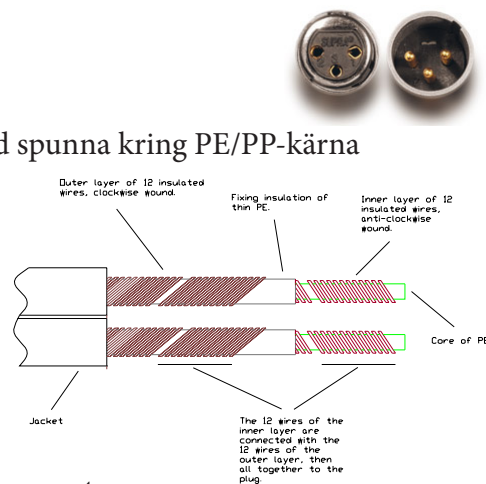

KONSTRUKTION

Kabel:	Sword-I
Ledare (x2)	2x6x0.40 (lackad OFC) 2 lager bifilarlindad tråd spunna kring PE/PP-kärna
Area:	2x1.5mm² / AWG 15
Isolering:	PP/PE mix, D=3mm
Parter:	2 Tvinnade par
Skärm:	Gemensam Alu/PET folie, 100%
Mantel:	PVC GA74 Crystal, rund, D=8mm
Färg:	Transparent Isblå metallic
Kontakter:	Swift XLR Rhodium, balanserad koppling
- Typ:	Stereo, 2 XLR hona > 2 XLR Hane
- Material:	Rhodiumpläterad koppar, Höger = röd, vänster = svart
- Ledaranslutning:	Lödning. Lödtenn Almit 34 Super
- Låsning:	Snäpplåsning mot apparat & skruv mot kabel
Signalriktning:	Följ pilar > källa > mottagare
Förpackning:	Svart trälåda 22x22x4 cm