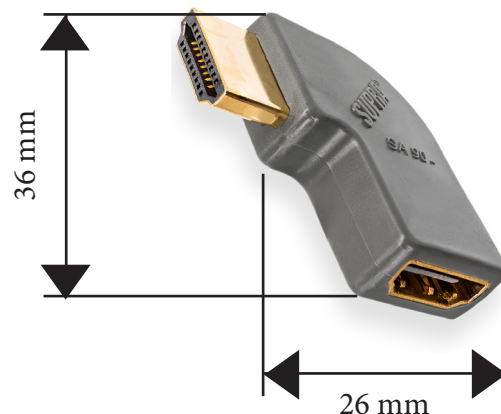

Möjligt att kombinera med kabel med viklad kåpa.

Kontakter vinklad: *1) Tillbehör. Met- B helskärmd i Aluminium

Dragfläta: *1) Tillbehör, medföljer vinklad Met-B

PRODUKT	Antal	Art.nr	EAN-13	E-nr	Krt	Vikt
HDMI F-M SA90+ ADAPTER	1ST	1011001284	7330060202827	6243249	10	0,05
HDMI F-M SA90- ADAPTER	1ST	1011001292	7330060202834	6243248	10	0,05
INSTALL KIT MET-B/BRAID	1ST	1011001193	7330060202506	6221477		0,03