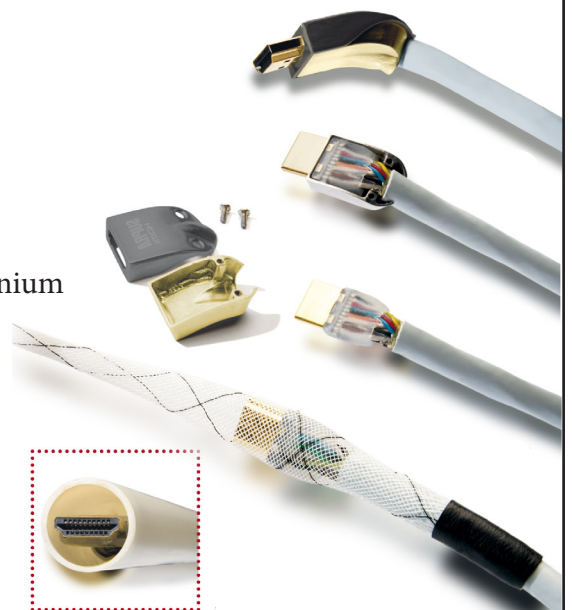

SUPRA HDMI-HDMI 2.0 UHD4K

HDMI-kabel Ultra High Speed 4K, v2.0 with Ethernet

Ledarearea: 0.21mm² / AWG 24

Rev.datum: 2022-08-30

Stat-nr: 8544429010

Ursprungsland: Sverige

- Demonterbara kontakter för kabeldragning i rör
- Klarar högsta upplösning 4K HDR upp till 15m
- Godkänd av HDMI's Ackrediterade Testcenter i USA
- Rak kåpa kan bytas ut till 45-graders vinklade kåpor

SUPRA HDMI-HDMI 2.0 UHD4K - Ultra High Speed med Ethernet-kanal och ljudåterföring
HDMI-kablar mellan 6m och 15m är godkända för HDMI v2.0 4K/HDR och levereras med HDMI-kabel UHD4. HDMI UHD4 (Met-S/B) är troligen marknadens bästa långa HDMI-kabel. Den erbjuder höghastighets-HDMI med 100 Mbit/s ethernet, ljudåterföring och 4K-upplösning. Den är objektivt testad hos HDMI's Ackrediterade Testcenter i USA.

Det patenterade isärtagbara kontakthuset tillåter en rak eller en böjd kontakt, samt att kunna dra kabeln med kontaktdel genom VP-rör för dold installation när kontakthuset tagits av. Själva kontaktdelen är noggrant lödd av kvalificerad personal, samt ingjuten i en stark plast för att tåla hantering såsom rördragning utan att kontaktens hus är monterat. Det är möjligt att dra kabeln i ett 20 mm vp-rör alternativt en 25 mm vp-slang. Kontakthuset är av metall och ger efter montage 100% täckande skärmning.

Standard:	HDMI 2.0, Ultra High speed HDR
Isolering:	PVC GA78, rund
Diameter, nom.	9.5mm
Färg:	Isblå (andra färger på beställning)
Kontakter rak:	Ingår. Met- S helskärmd i Aluminium
Plugg utan kåpa:	Bredd 15,9mm & höjd 5.5mm
Kontakter vinklad:	*1) Tillbehör. Met- B helskärmd i Aluminium
Dragfläta:	*1) Tillbehör, medföljer vinklad Met-B
Funktioner:	eARC, HDR, Ethernet channel mm
Max upplösning:	4K @ 60 Hz
Bandbredd:	18 Gbit/s
Förpackning 6-10m:	Blistert 31.5x25x6cm
Förpackning 12-15m:	Påse 25x25x5cm