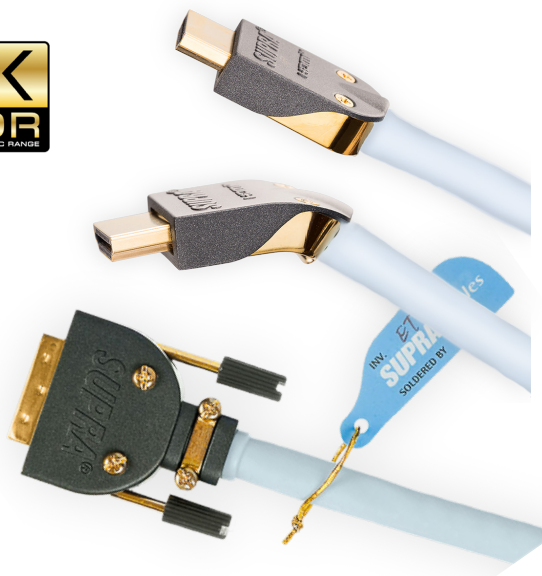

SUPRA HDMI-DVI/H FRHF

HDMI/DVI-kabel Ultra High Speed 4K@60, v2.0

Rev.datum: 2024-02-14

Stat-nr: 8544429010

Ursprungsland: Sverige

- Demonterbara kontakter för kabeldragning i rör
- Klarar högsta upplösning 4K HDR upp till 15m
- **Halogenfri & flamskyddad**
- Rak HDMI-kåpa kan bytas ut till 45-graders vinklade kåpor