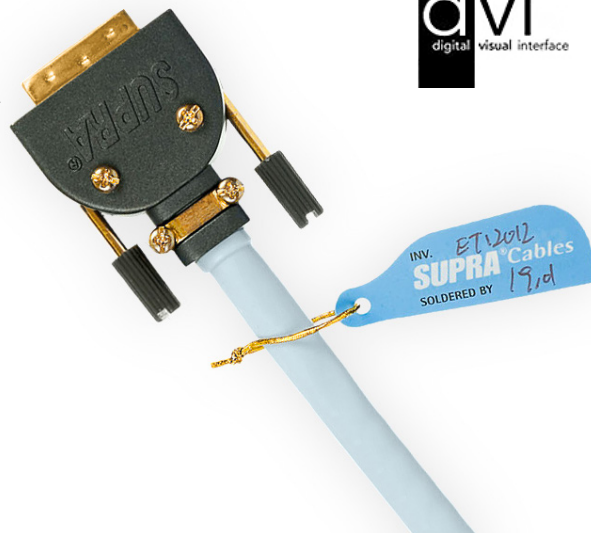

SUPRA DVI-DVI/H FRHF - Flame retardant and halogen free

DVI är en standard för video-/grafiköverföring mellan i huvudsak datorer till projektorer eller datorskärmar. Grunden är Supra HD5/s-kabeln som är speciellt konstruerad för hög bandbredd ända upp till 30 meter där manteln är bytt mot en variant av PE (polyetylen) för att få önskad brandklassning. Skärmupplösningar som stöds är vid 30 meter 1920 x 1200 @ 60Hz (WUXGA). HD5/H-kabeln är konstruerad med en ledarisolering av skummad (jäst) PE-plast som utöver PE-plastens redan goda egenskaper, blir ännu bättre när den till största delen innehåller luftbubblor. Kabelns digitala par har en mycket noggrann och stabil frekvensoberoende impedans. De individuellt skärmade paren är spunna med olika stigning för att eliminera överhörning. Kabeln är vidare trippel-skärmad, med de mest utsatta ledarna separate skärmade. Utöver detta är alla ledare skärmade med en dubbelskärm bestående av dels en aluminiserad foleskärm med 100% täckningsgrad samt en kopparfläta som effektivt stänger ute EMI- och RFI-elektromagnetisk störningar. Monterad med fullskärmd kontakt med aluminiumhus med tjockt lager guldplätering för livslängd också vid frekvent omkoppling.

Kabel:	HD5/H FRHF
Standard:	DVI - Digital Visual Interface
Version:	Single-Link, DVI-D, 18+1
Isolering:	PE ECCOH 5943, rund
Diameter, nom.	9.5mm
Färg:	Isblå (andra färger på beställning)
Ytterskärm:	Aluminiserad PET och kopparfläta, 100% täckning
Kontakter:	DVI-D 18+1 helskärmd i Aluminium
Kabeldragavlastning:	Skruvad klämman
Löttenn:	Almit SR-34 Super
Max upplösning:	1920 x 1200 @ 60Hz (WUXGA)
Bandbredd:	18 Gbit/s
Funktioner:	DVI-Digital
Förpackning 1-5m:	Blister 25x21.5x4.8cm
Förpackning 6-10m:	Blister 31.5x25x6cm Förpackning >10m: Påse 25x25x5cm