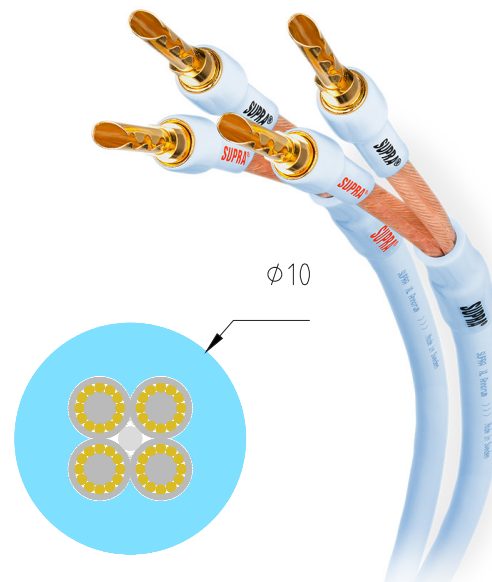

## SUPRA XL ANNORUM COMBICON

Lautsprecherkabel - Fullrange mit Banane/Gabel

Dimension: 4x1.6mm<sup>2</sup> / AWG 15

Rev.datum: 2022-08-30

Stat-nr: 8544429010

Ursprungsland: Schweden

- 
- Star-Quad-Konfiguration
- Extrem niederinduktiv
- Wechselsteckverbinder mit M6-Gewinde Banane/Flachstecker
- 24K vergoldete Kupferkontakte.

### XL ANNORUM 4x1.6 - full range med banan/spade

Der Aufbau besteht aus 4 x 1,6 mm<sup>2</sup> Spinnleitern, die in einem Quadrat zueinander angeordnet sind. Jeder Leiter besteht aus 12 blankgezogenen sauerstofffreien 5N-Kupferleitern, die um einen Kunststoffkern mit kurzer Steigung gesponnen sind. Das ergibt gute Induktivitätswerte und reduziert effektiv die Strombegrenzung (sog. Skin-Effekt). Zusätzliche Konstruktionsvorteile sind der PP-Kunststoffisolator, der sehr dicht und chemisch stabil ist und dazu beiträgt, die für den Ton tödliche Korrosion des Leitermaterials zu minimieren. Mantel auf Gummibasis für minimale Mikrofonie.

Verbunden mit Supra CombiCon, der die Wahl zwischen einem 24K vergoldeten BFA-Bananenstecker oder einer Gabel ermöglicht. Weitere Informationen finden Sie in der weiteren Kategorie "Kontakte". CombiCon wird unter hohem Druck auf den Leiter gepresst. Richtig ausgeführt, fügt es das Material zu einer luftdichten, homogenen und elektrisch unsichtbaren Verbindung zusammen, fast ähnlich wie beim Schmelzschweißen.