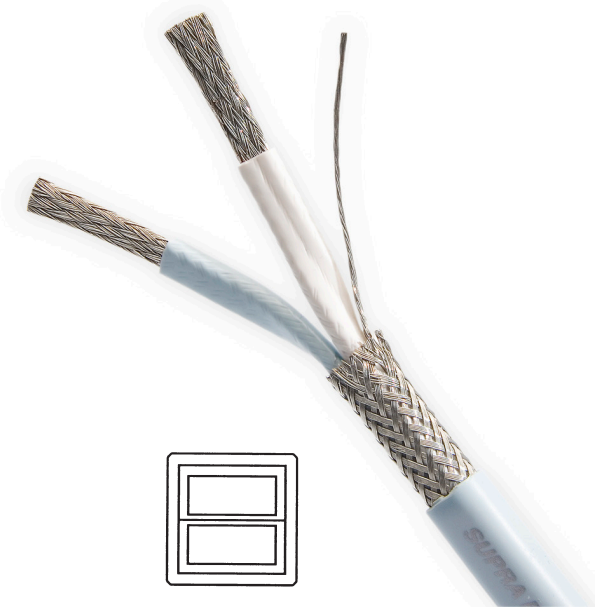

## SUPRA PLY 2X3.4/S

Lautsprecherkabel

Dimension: 2x3.4mm<sup>2</sup> / AWG 12

Rev.datum: 2022-08-30

Stat-nr: 8544499390

Ursprungsland: Schweden

- Extrem niederinduktiv
- Verzinkt
- Dynamische Klangbühne, mehrfacher Testsieger
- Abgeschirmt

### Ply 2x3.4/S (Schild)

Ultraniedrige Induktivität für maximales Einschwingverhalten bei minimalen Streufeldern und Störabsorption.

2 x 3,4 mm<sup>2</sup> mit Flachleitern und Abschirmung macht das erfolgreiche Ply-Konzept noch besser, insbesondere in Umgebungen, in denen die Geräte keine Felder und Strahlungen streuen dürfen oder die Umgebung starke Störungen enthält. Bereits in der Basisversion ist Ply Testsieger und in dieser Version können Sie sicher sein, dass der gute Klang niemals durch Ihre Umgebung gestört wird. Hält viel Power auch bei etwas größeren Längen in Ihrem Soundsystem aus. Besuchen Sie noch heute Ihren Händler und leihen Sie sich eine Demo aus, um zu testen, was Ply/S für Ihren speziellen Sound tun kann.

Der Imager des Bildschirms wird mit dem Chassis des Verstärkers / dem Minusleiter des Lautsprecherkabels verbunden (Einige Verstärker haben eine reine Masseverbindung, dort ist ein Schirm angeschlossen). Schließen Sie den Schirm nur auf der Verstärkerseite an.

### KONSTRUKTION

Leiter (x2):	Zinnplätierter Cu-Draht 24x8x0.15 mm
Durchmesser, nom.	4.3x1.7 mm
Fläche:	2x3.4mm <sup>2</sup> / AWG 12
Isolierung:	Eisblau + & weiß -
Mittelwand, nom.	0.7 mm
Schirm:	Zinnplätierter Cu-Draht 24x5x0.15 mm
Schirmabdeckung:	98%
Schirmanschluss:	Zinnplätierter Bileiter 19x0.127mm
Isolierung:	PVC GA78, rektangulär-Modell
Mittelwand, nom.	0.8 mm
Durchmesser, nom.	7.3x7.3 mm
Farbe:	Eisblau (wahlfreie Farbe auf Bestellung)
Märkung:	SUPRA PLY 2x3.4/s + Made in Sweden + Metermärkung
Gewicht: Nom.	156 kg/km
Verpackung:	Bobin 100m (wahlfreie Länge auf Bestellung)