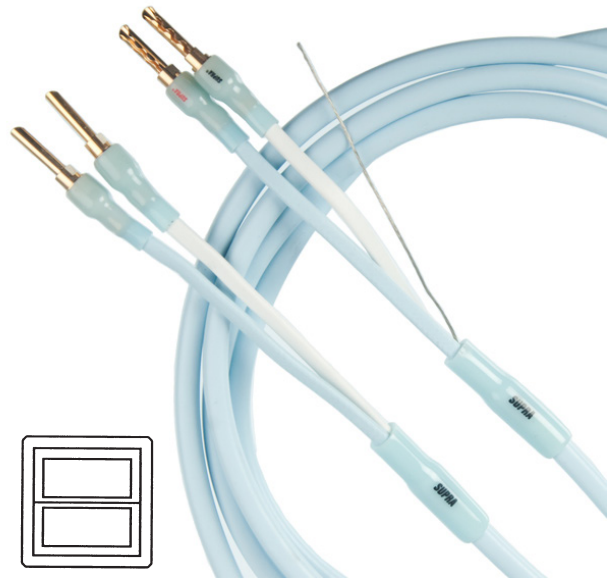

## SUPRA PLY 2X3.4/S COMBICON

Lautsprecherkabel

Dimension: 2x3.4mm<sup>2</sup> / AWG 12

Rev.datum: 2022-08-30

Stat-nr: 8544429010

Ursprungsland: Schweden

- Abgeschirmte, dynamische Klangbühne, mehrfacher Testsieger
- Extrem niederinduktiv
- Wechselsteckverbinder mit M6-Gewinde Banane/Flachstecker
- 24K vergoldete Kupferkontakte.

### PLY 2x3.4/S COMBICON

Supra Ply 3.4/S CombiCon (Schirm) – Ultra-niedrige Induktivität für maximales Einschwingverhalten bei minimaler Interferenz in vorkonfektionierten Längen. Supra Ply ist Sieger vieler Tests und sticht mit seinem Design als einzigartig in seiner Art hervor. Verbunden mit Supra CombiCon, der die Wahl zwischen einem 24K vergoldeten BFA-Bananenstecker oder einer Gabel ermöglicht. Weitere Informationen finden Sie in der weiteren Kategorie "Kontakte".

CombiCon wird unter hohem Druck auf den Leiter gepresst. Richtig ausgeführt, fügt es das Material zu einer luftdichten, homogenen und elektrisch unsichtbaren Verbindung zusammen, fast ähnlich wie beim Schmelzschweißen.

### KONSTRUKTION

Kabel:	<a href="#">PLY 2x3.4/s</a>
Fläche:	2x3.4mm <sup>2</sup> / AWG 12
Leiter:	+ Blau, - weiß & Bileiter für Schirmanschluss
Mantel:	PVC GA78, rund
Durchmesser, nom.	7.3 x 7.3 mm
Farbe:	Eisblau & weiß (wahlfreie Farbe auf Bestellung)
Märkung:	SUPRA PLY 2x3.4/s > Made in Sweden > Metermärkung
Kabelage:	Stereopaare, 2 > 2 Kontakte, rechts = rot, links = schwarz
Kontakte:	CombiCon, 8 x Bananenstifte & 8 x Schaufel enthalten
- Material:	24K Goldplattiertes Kupfer
- Montage:	Krimp, 8 x CombiCon CB03 M6
- Biegschutz:	Sleeve 4 x S2-4 rot, 4 x S2-4 schwarz
Kabelsplitt:	20cm, Sleeve 2 x S9 rot, 2 x S9 schwarz
Signalrichtung:	Pfeilrichtung > Verstärker > Lautsprecher
Verpackung:	Blister 2m 25x21,5x4,8 cm Blister 3-4m 31,5x25.4x6 cm