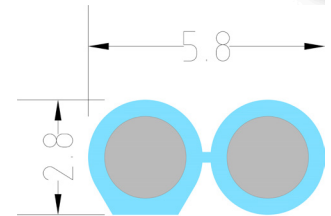

SUPRA CLASSIC 2X1.6

Lautsprecherkabel

Dimension: 2x1.6mm² / AWG 15

Rev.datum: 2022-08-30

Stat-nr: 8544499390

Ursprungsland: Schweden

- Hochflexibel
- Zinnplättert
- Preiswert
- Made in Sweden

Classic 1.6 Das Original

Vor 1976 waren Kabel ohne Bedeutung, einfach weil niemand wusste welchen grossen Einfluß sie haben. Üblicherweise wurden 2x0.5 mm² oder in seltenen Fällen 2x0.75mm² Kabel verwendet. Kabel wie sie für Lampen und andere einfache Haushaltselektrik verwendet wurden.

Dann schockte SUPRA die HiFi-Welt mit atemberaubenden 2x2.5mm²!

Immer noch ein hochgeschätztes Einstiegs-kabel, wird es Dank seiner Unempfindlichkeit (verzinkt!) auch für andere Zwecke verwendet.

KONSTRUKTION

Leiter (x2):	Zinnplätterte Cu-leine 204x0.10 mm
Durchmesser, nom.	1.6 mm
Fläche:	2x1.6mm ² / AWG 15
Isolierung:	PVC GA78, acht-model
Mittelwand, nom.	0.7 mm
Durchmesser, nom.	2.8x5.8 mm
Farbe:	Eisblau (beliebige Farbe auf Bestellung)
Markierung:	SUPRA Classic 1.6 + Made in Sweden + Metermarkierung
Gewicht: Nom.	44 kg/km
Verpackung:	Bobin 300m (beliebige Länge auf Bestellung)