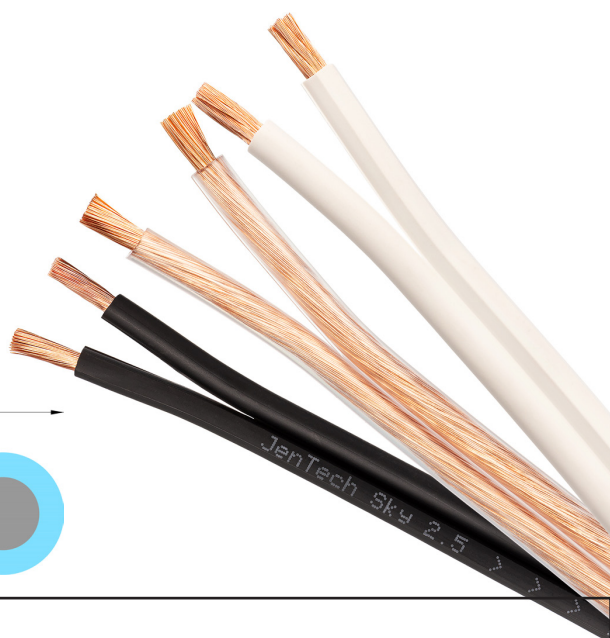

JENTECH SKY 2X4.0

Lautsprecherkabel

Dimension: 2x4.0mm² / AWG 11

Rev.datum: 2022-08-30

Stat-nr: 8544499390

Ursprungsland: Schweden

- Hochflexibel
- Kupferleiter 5N
- Bezahlbar
- Made in Sweden

Sky 4.0

JenTech Sky ist unser einfacheres Lautsprecherkabel. Passt zu allen Lautsprecheranwendungen und ist zwischen 1,6 und 6,0 mm² mit Leitern erhältlich, die aus 0,127 mm sauerstofffreien Kupferkabeln gesponnen sind. Standardfarben sind weiß, schwarz oder transparent, wobei die Polarität eindeutig durch eine markante Form auf einem Leiter gekennzeichnet ist. Gerne bieten wir dieses Kabel als OEM in der von Ihnen gewünschten Ausführung an, kontaktieren Sie uns für ein Angebot. Kabel können auch in halogenfreier und flammwidriger Ausführung gefertigt werden. SKY 4.0 ist in den meisten SF-Kinos in Schweden installiert.

Als Installationskabel geeignet und in seiner rauesten Ausführung ist es in der Lage, erhebliche Effekte ohne entscheidende Spannungsabfälle zu übertragen.

KONSTRUKTION

Leiter (x2):	Cu-Draht 315x0.127 mm
Durchmesser, nom.	2.7 mm
Fläche:	2x4.0mm ² / AWG 11
Isolierung:	PVC GA78, Achter - Model
Mittelwand, nom.	1 mm
Durchmesser, nom.	4.7x9.6 mm
Farbe:	Weiß, Transparent und schwarz (wahlfreie Farbe auf Bestellung)
Märkung:	JENTECH SKY 4.0 + Made in Sweden + Metermärkung
Gew: Nom.	104 kg/km
Verpackung:	Bobin 100m & 400m (wahlfreie Länge auf Bestellung)