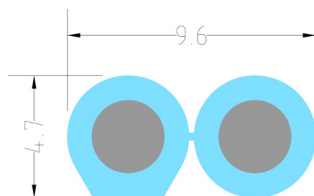

JENTECH SKY 2X4.0

Lautsprecherkabel

Dimension: 2x4.0mm² / AWG 11

Rev.datum: 2022-08-30

Stat-nr: 8544499390

Ursprungsland: Schweden

- Hochflexibel
- Kupferleiter 5N
- Bezahlbar
- Made in Sweden

Sky 4.0

JenTech Sky ist unser einfacheres Lautsprecherkabel. Passt zu allen Lautsprecheranwendungen und ist zwischen 1,6 und 6,0 mm² mit Leitern erhältlich, die aus 0,127 mm sauerstofffreien Kupferkabeln gesponnen sind. Standardfarben sind weiß, schwarz oder transparent, wobei die Polarität eindeutig durch eine markante Form auf einem Leiter gekennzeichnet ist. Gerne bieten wir dieses Kabel als OEM in der von Ihnen gewünschten Ausführung an, kontaktieren Sie uns für ein Angebot. Kabel können auch in halogenfreier und flammwidriger Ausführung gefertigt werden. SKY 4.0 ist in den meisten SF-Kinos in Schweden installiert.

Als Installationskabel geeignet und in seiner rauesten Ausführung ist es in der Lage, erhebliche Effekte ohne entscheidende Spannungsabfälle zu übertragen.

KONSTRUKTION

Leiter (x2):	Cu-Draht 315x0.127 mm
Durchmesser, nom.	2.7 mm
Fläche:	2x4.0mm ² / AWG 11
Isolierung:	PVC GA78, Achter - Model
Mittelwand, nom.	1 mm
Durchmesser, nom.	4.7x9.6 mm
Farbe:	Weiß, Transparent und schwarz (wahlfreie Farbe auf Bestellung)
Märkung:	JENTECH SKY 4.0 + Made in Sweden + Metermärkung
Gew: Nom.	104 kg/km
Verpackung:	Bobin 100m & 400m (wahlfreie Länge auf Bestellung)