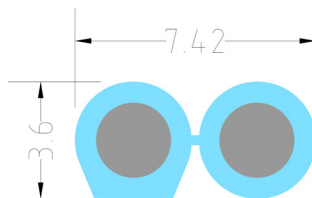

## JENTECH SKY 2X2.5

Lautsprecherkabel

Dimension: 2x2.5mm<sup>2</sup> / AWG 13

Rev.datum: 2022-08-30

Stat-nr: 8544499390

Ursprungsland: Schweden

- Hochflexibel
- Kupferleiter 5N
- Bezahlbar
- Made in Sweden

### Sky 2.5

JenTech Sky ist unser einfacheres Lautsprecherkabel. Passt zu allen Lautsprecheranwendungen und ist zwischen 1,6 und 6,0 mm<sup>2</sup> mit Leitern erhältlich, die aus 0,127 mm sauerstofffreien Kupferkabeln gesponnen sind. Standardfarben sind weiß, schwarz oder transparent, wobei die Polarität eindeutig durch eine markante Form auf einem Leiter gekennzeichnet ist. Gerne bieten wir dieses Kabel als OEM in der von Ihnen gewünschten Ausführung an, kontaktieren Sie uns für ein Angebot. Kabel können auch in halogenfreier und flammwidriger Ausführung gefertigt werden. SKY ist in den meisten SF-Kinos in Schweden installiert.

Als Installationskabel geeignet und in seiner rauesten Ausführung ist es in der Lage, erhebliche Effekte ohne entscheidende Spannungsabfälle zu übertragen.

### KONSTRUKTION

Leiter (x2):	Cu-Draht 204x0.127 mm
Durchmesser, nom.	2.4 mm
Fläche:	2x2.5mm <sup>2</sup> / AWG 13
Isolierung:	PVC GA78, Achter-Model
Mittelwand, nom.	0.8 mm
Durchmesser, nom.	3.6x7.4 mm
Farbe:	Weiß, Transparent (wahlfreie Farbe auf Bestellung)
Märkung:	JENTECH SKY 2.5 + Made in Sweden + Metermärkung
Gewicht: Nom.	66 kg/km
Verpackung:	Bobin 200m & 600m (wahlfreie Länge auf Bestellung)