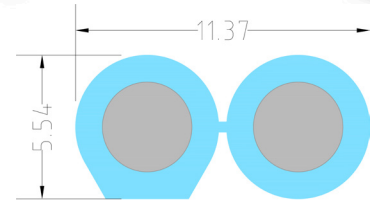

SUPRA CLASSIC 2X6.0

Classic Lautsprecherkabel

Dimension: 2x6.0mm² / AWG 9

Rev.datum: 2022-08-30

Stat-nr: 8544499390

Ursprungsland: Schweden

- Hochflexibel
- Verzinkt
- Preiswert
- Made in Sweden

Classic 6.0 - Das Original

KONSTRUKTION

Leiter (x2):	Verzinnnte Cu-Leitung 756 x 0,10 mm
Durchmesser, nom.	3,2mm
Fläche:	2x6,0mm ² / AWG 9
Isolierung:	PVC GA78, Achtermodell
Mittelwand, nom.	1,2mm
Durchmesser, nom.	5,5 x 11,4 mm
Farbe:	Eisblau (andere Farben auf Bestellung)
Markierung:	SUPRA Classic 6.0 + Made in Sweden + Metermarkierung
Gewicht: Nom.	154 kg/km
Verpackung:	Bobin 100m (andere Länge auf Bestellung)
Blister	5m & 10m

ELEKTRISCHE SPEZIFIKATION

Widerstand, nom. 2,9 Ohm/km

Induktivität 0,59 µH/m

Nennspannung: 80V

PRODUKT	Anzahl	Art.nr	EAN-13	E-nr	Karton
CLASSIC 2X6.0 BLUE B100	100M	1000000222	7330060000133	4866263	
Blister pack:					
CLASSIC 2X6.0 BLUE 5M	1ST	1000000420	7330060201851		13st
CLASSIC 2X6.0 BLUE 10M	1ST	1000000438	7330060201868		13st